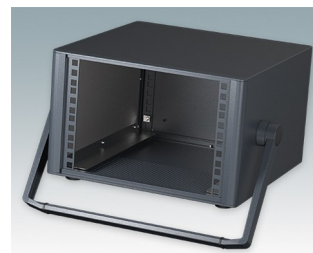

M6610454
TECHNOMET 10,5"
4HEx330mm
Aluminium
Anthrazit RAL 7016
200x323x330mm