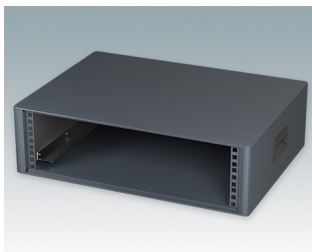

M6619344
TECHNOMET 19" 3HEx400mm
Aluminium
Anthrazit RAL 7016
155,6x539x400mm