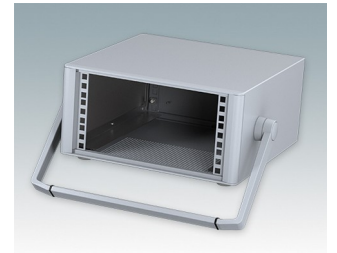

## Moderne Rack-Gehäuse entspricht DIN 41494 und IEC 60297-3

- Modernes und einheitliches Design ohne sichtbare Befestigungsschrauben. Robuste, aber dennoch leichte Konstruktion aus Aluminium
- Ausgelegt für standardmäßige 10,5" (42TE) und 19" (84TE) Baugruppenträger, -Chassis und -Frontplatten
- Druckguss-Frontrahmen schließen bündig mit dem Gehäusekorpus ab und sorgen für ein ebenmäßiges Design
- Standardmodelle mit Seitengriffen aus ABS
- 10,5"-Versionen auch mit Griffbügel erhältlich
- Abnehmbare Rückwand und Interne Tragschienen für Baugruppenträger/Chassis im Lieferumfang enthalten
- Lüftungsöffnungen in Bodenplatte und Rückwand
- Alle Gehäuseplatten sind mit M4-Gewindebolzen zum Erdanschluss ausgestattet
- Rutschhemmende Gehäusefüße aus ABS im Lieferumfang enthalten
- Lieferung vollständig montiert und einsatzbereit
- Eloxierte 10,5" und 19" Frontplatten als Zubehör erhältlich.

## Versionen

**M6610344**  
TECHNOMET 10,5"  
3HEx330mm  
Aluminium  
Anthrazit RAL 7016  
156,6x323x330mm

**M6610345**  
TECHNOMET 10,5"  
3HEx330mm  
Aluminium  
Lichtgrau RAL 7035  
156,6x323x330mm

**M6610354**  
TECHNOMET 10,5"  
3HEx330mm  
Aluminium  
Anthrazit RAL 7016  
156,6x323x330mm