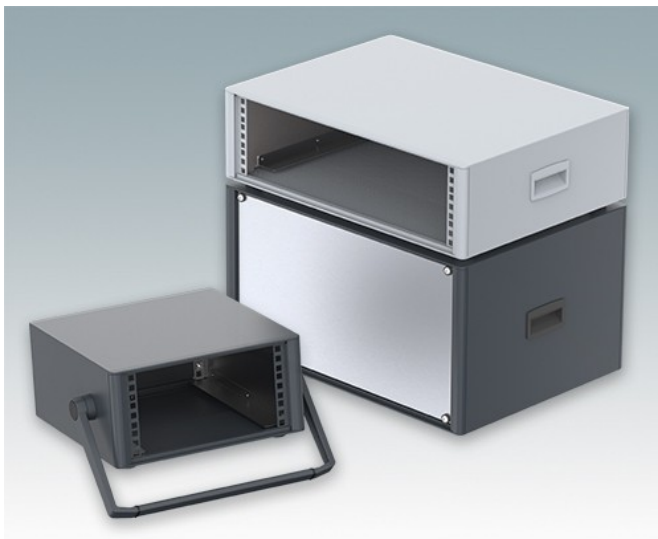

Moderne Rack-Gehäuse entspricht DIN 41494 und IEC 60297-3

- Modernes und einheitliches Design ohne sichtbare Befestigungsschrauben. Robuste, aber dennoch leichte Konstruktion aus Aluminium
- Ausgelegt für standardmäßige 10,5" (42TE) und 19" (84TE) Baugruppenträger, -Chassis und -Frontplatten
- Druckguss-Frontrahmen schließen bündig mit dem Gehäusekorpus ab und sorgen für ein ebenmäßiges Design
- Standardmodelle mit Seitengriffen aus ABS
- 10,5"-Versionen auch mit Griffbügel erhältlich
- Abnehmbare Rückwand und Interne Tragschienen für Baugruppenträger/Chassis im Lieferumfang enthalten
- Lüftungsöffnungen in Bodenplatte und Rückwand
- Alle Gehäuseplatten sind mit M4-Gewindebolzen zum Erdanschluss ausgestattet
- Rutschhemmende Gehäusefüße aus ABS im Lieferumfang enthalten
- Lieferung vollständig montiert und einsatzbereit
- Eloxierte 10,5" und 19" Frontplatten als Zubehör erhältlich.

Bestellen Sie Ihre eigene kundenspezifische Version. [Hier erfahren Sie mehr >>](#)