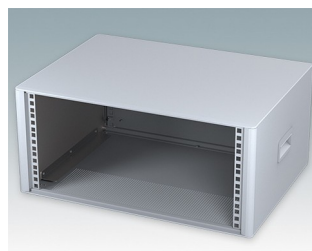

M6619545
TECHNOMET 19" 5HEx400mm
Aluminium
Lichtgrau RAL 7035
244,5x539x400mm