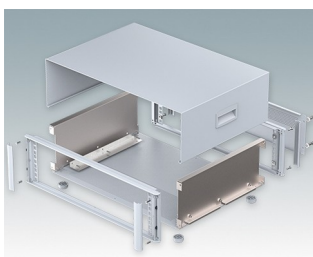

Moderne Rack-Gehäuse entspricht DIN 41494 und IEC 60297-3

- Modernes und einheitliches Design ohne sichtbare Befestigungsschrauben. Robuste, aber dennoch leichte Konstruktion aus Aluminium
- Ausgelegt für standardmäßige 10,5" (42TE) und 19" (84TE) Baugruppenträger, -Chassis und -Frontplatten
- Druckguss-Frontrahmen schließen bündig mit dem Gehäusekorpus ab und sorgen für ein ebenmäßiges Design
- Standardmodelle mit Seitengriffen aus ABS
- 10,5"-Versionen auch mit Griffbügel erhältlich
- Abnehmbare Rückwand und Interne Tragschienen für Baugruppenträger/Chassis im Lieferumfang enthalten
- Lüftungsöffnungen in Bodenplatte und Rückwand
- Alle Gehäuseplatten sind mit M4-Gewindebolzen zum Erdanschluss ausgestattet
- Rutschhemmende Gehäusefüße aus ABS im Lieferumfang enthalten
- Lieferung vollständig montiert und einsatzbereit
- Eloxierte 10,5" und 19" Frontplatten als Zubehör erhältlich.

Bestellen Sie Ihre eigene kundenspezifische Version. [Hier erfahren Sie mehr >>](#)