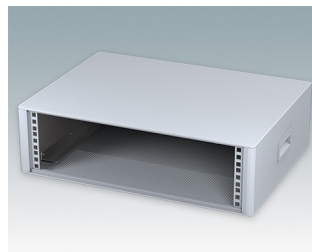

M6619345
TECHNOMET 19" 3HEx400mm
Aluminium
Lichtgrau RAL 7035
155,6x539x400mm