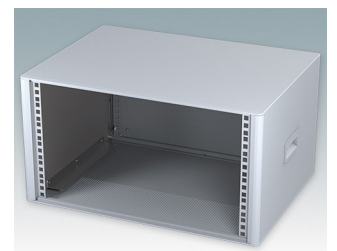

M6619645
TECHNOMET 19" 6HEx400mm
Aluminium
Lichtgrau RAL 7035
288,9x539x400mm