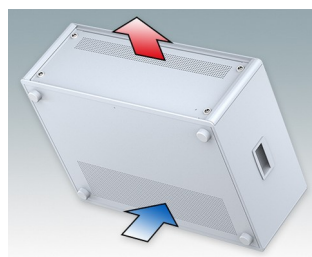

Moderne Rack-Gehäuse entspricht DIN 41494 und IEC 60297-3

- Modernes und einheitliches Design ohne sichtbare Befestigungsschrauben. Robuste, aber dennoch leichte Konstruktion aus Aluminium
- Ausgelegt für standardmäßige 10,5" (42TE) und 19" (84TE) Baugruppenträger, -Chassis und -Frontplatten
- Druckguss-Frontrahmen schließen bündig mit dem Gehäusekorpus ab und sorgen für ein ebenmäßiges Design
- Standardmodelle mit Seitengriffen aus ABS
- 10,5"-Versionen auch mit Griffbügel erhältlich
- Abnehmbare Rückwand und Interne Tragschienen für Baugruppenträger/Chassis im Lieferumfang enthalten
- Lüftungsöffnungen in Bodenplatte und Rückwand
- Alle Gehäuseplatten sind mit M4-Gewindebolzen zum Erdanschluss ausgestattet
- Rutschhemmende Gehäusefüße aus ABS im Lieferumfang enthalten
- Lieferung vollständig montiert und einsatzbereit
- Eloxierte 10,5" und 19" Frontplatten als Zubehör erhältlich.

Bestellen Sie Ihre eigene kundenspezifische Version. [Hier erfahren Sie mehr >>](#)