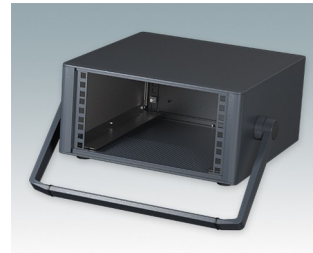

## Moderne Rack-Gehäuse entspricht DIN 41494 und IEC 60297-3

- Modernes und einheitliches Design ohne sichtbare Befestigungsschrauben. Robuste, aber dennoch leichte Konstruktion aus Aluminium
- Ausgelegt für standardmäßige 10,5" (42TE) und 19" (84TE) Baugruppenträger, -Chassis und -Frontplatten
- Druckguss-Frontrahmen schließen bündig mit dem Gehäusekorpus ab und sorgen für ein ebenmäßiges Design
- Standardmodelle mit Seitengriffen aus ABS
- 10,5"-Versionen auch mit Griffbügel erhältlich
- Abnehmbare Rückwand und Interne Tragschienen für Baugruppenträger/Chassis im Lieferumfang enthalten
- Lüftungsöffnungen in Bodenplatte und Rückwand
- Alle Gehäuseplatten sind mit M4-Gewindebolzen zum Erdanschluss ausgestattet
- Rutschhemmende Gehäusefüße aus ABS im Lieferumfang enthalten
- Lieferung vollständig montiert und einsatzbereit
- Eloxierte 10,5" und 19" Frontplatten als Zubehör erhältlich.

## Versionen

**M6610344**  
TECHNOMET 10,5"  
3HEx330mm  
Aluminium  
Anthrazit RAL 7016  
156,6x323x330mm

**M6610345**  
TECHNOMET 10,5"  
3HEx330mm  
Aluminium  
Lichtgrau RAL 7035  
156,6x323x330mm

**M6610354**  
TECHNOMET 10,5"  
3HEx330mm  
Aluminium  
Anthrazit RAL 7016  
156,6x323x330mm