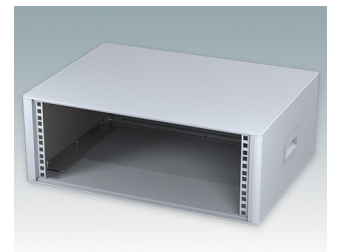

M6619445
TECHNOMET 19" 4HEx400mm
Aluminium
Lichtgrau RAL 7035
200x539x400mm