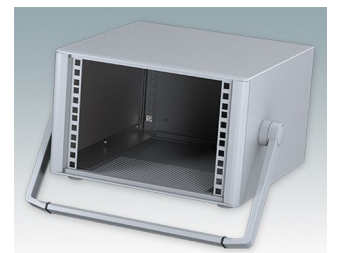

M6610455
TECHNOMET 10,5"
4HEx330mm
Aluminium
Lichtgrau RAL 7035
200x323x330mm