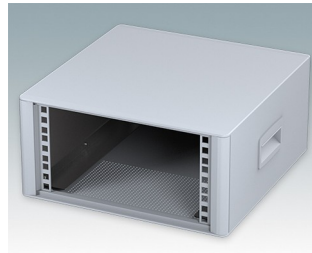

M6610345
TECHNOMET 10,5"
3HEx330mm
Aluminium
Lichtgrau RAL 7035
156,6x323x330mm