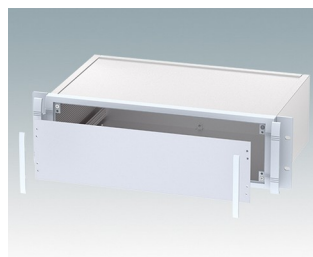

Robust 19-Zoll Rack-Gehäuse entspricht DIN 41494 und IEC 60297-3

- Exklusives Sortiment von 19-Zoll Rack-Gehäusen aus Aluminium in den Größen 2HE und 3HE
- Drei Standardtiefen, kundenspezifische Größen auf Anfrage
- Attraktiver Druckguss-Frontrahmen mit einzigartigen „Komfortgriffen“ und Rack-Montagelaschen. Pulver hellgrau lackiert, RAL 7035
- Robuste Gehäusekorpus-Baugruppe mit flacher Deck- und Bodenplatte, zwei Seitenprofilen und der Rückwand
- Seitenextrusionen, Ober-, Unter- und Rückwände werden mit einer leitfähigen Iridite NCP geliefert
- Führungen innen für Leiterkarten und Trägerplatten
- Vertieft in Rahmen liegende Frontplatte (Zubehör) zur Unterbringung von Tastaturen oder Produktetiketten
- Montageplatten innen als Zubehör
- Gehäuse werden vollständig montiert geliefert

Bestellen Sie Ihre eigene kundenspezifische Version. [Hier erfahren Sie mehr >>](#)

Versionen

M5920015
 METTEC 19" 2HEx167mm
 Aluminium
 Lichtgrau RAL 7035
 88x482,6x167,5mm

M5920025
 METTEC 19" 2HEx267mm
 Aluminium
 Lichtgrau RAL 7035
 88x482,6x267,5mm

M5920035
 METTEC 19" 2HEx367mm
 Aluminium
 Lichtgrau RAL 7035
 88x482,6x367,5mm

M5930015
 METTEC 19" 3HEx167mm
 Aluminium
 Lichtgrau RAL 7035
 132,6x482,6x167,5mm

M5930025
 METTEC 19" 3HEx267mm
 Aluminium
 Lichtgrau RAL 7035
 132,6x482,6x267,5mm

M5930035
 METTEC 19" 3HEx367mm
 Aluminium
 Lichtgrau RAL 7035
 132,6x482,6x367,5mm

Zubehör

M5900016
 19" Montage-Set
 Schwarz RAL 9005

M5900020
 Frontplatten-Set (2HE)
 Aluminium
 Matt eloxiert
 392,5x2x67,1mm