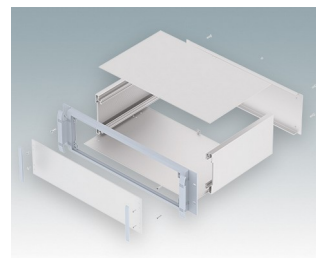

Robust 19-Zoll Rack-Gehäuse entspricht DIN 41494 und IEC 60297-3

- Exklusives Sortiment von 19-Zoll Rack-Gehäusen aus Aluminium in den Größen 2HE und 3HE
- Drei Standardtiefen, kundenspezifische Größen auf Anfrage
- Attraktiver Druckguss-Frontrahmen mit einzigartigen „Komfortgriffen“ und Rack-Montagelaschen. Pulver hellgrau lackiert, RAL 7035
- Robuste Gehäusekorpus-Baugruppe mit flacher Deck- und Bodenplatte, zwei Seitenprofilen und der Rückwand
- Seitenextrusionen, Ober-, Unter- und Rückwände werden mit einer leitfähigen Iridite NCP geliefert
- Führungen innen für Leiterkarten und Trägerplatten
- Vertieft in Rahmen liegende Frontplatte (Zubehör) zur Unterbringung von Tastaturen oder Produktetiketten
- Montageplatten innen als Zubehör
- Gehäuse werden vollständig montiert geliefert

Bestellen Sie Ihre eigene kundenspezifische Version. [Hier erfahren Sie mehr >>](#)

Versionen

M5920015
 METTEC 19" 2HEx167mm
 Aluminium
 Lichtgrau RAL 7035
 88x482,6x167,5mm

M5920025
 METTEC 19" 2HEx267mm
 Aluminium
 Lichtgrau RAL 7035
 88x482,6x267,5mm

M5920035
 METTEC 19" 2HEx367mm
 Aluminium
 Lichtgrau RAL 7035
 88x482,6x367,5mm

M5930015
 METTEC 19" 3HEx167mm
 Aluminium
 Lichtgrau RAL 7035
 132,6x482,6x167,5mm

M5930025
 METTEC 19" 3HEx267mm
 Aluminium
 Lichtgrau RAL 7035
 132,6x482,6x267,5mm

M5930035
 METTEC 19" 3HEx367mm
 Aluminium
 Lichtgrau RAL 7035
 132,6x482,6x367,5mm

Zubehör

M5900016
 19" Montage-Set
 Schwarz RAL 9005

M5900020
 Frontplatten-Set (2HE)
 Aluminium
 Matt eloxiert
 392,5x2x67,1mm