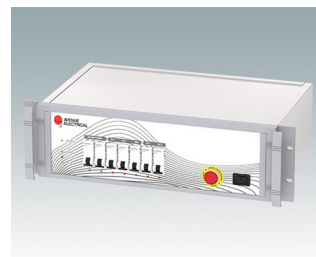

Robust 19-Zoll Rack-Gehäuse entspricht DIN 41494 und IEC 60297-3

- Exklusives Sortiment von 19-Zoll Rack-Gehäusen aus Aluminium in den Größen 2HE und 3HE
- Drei Standardtiefen, kundenspezifische Größen auf Anfrage
- Attraktiver Druckguss-Frontrahmen mit einzigartigen „Komfortgriffen“ und Rack-Montagelaschen. Pulver hellgrau lackiert, RAL 7035
- Robuste Gehäusekorpus-Baugruppe mit flacher Deck- und Bodenplatte, zwei Seitenprofilen und der Rückwand
- Seitenextrusionen, Ober-, Unter- und Rückwände werden mit einer leitfähigen Iridite NCP geliefert
- Führungen innen für Leiterkarten und Trägerplatten
- Vertieft in Rahmen liegende Frontplatte (Zubehör) zur Unterbringung von Tastaturen oder Produktetiketten
- Montageplatten innen als Zubehör
- Gehäuse werden vollständig montiert geliefert

Bestellen Sie Ihre eigene kundenspezifische Version. [Hier erfahren Sie mehr >>](#)

Versionen

M5920015
 METTEC 19" 2HEx167mm
 Aluminium
 Lichtgrau RAL 7035
 88x482,6x167,5mm

M5920025
 METTEC 19" 2HEx267mm
 Aluminium
 Lichtgrau RAL 7035
 88x482,6x267,5mm

M5930035
 METTEC 19" 3HEx367mm
 Aluminium
 Lichtgrau RAL 7035
 132,6x482,6x367,5mm

Zubehör

M5900016
 19" Montage-Set
 Schwarz RAL 9005

M5900020
 Frontplatten-Set (2HE)
 Aluminium
 Matt eloxiert
 392,5x2x67,1mm