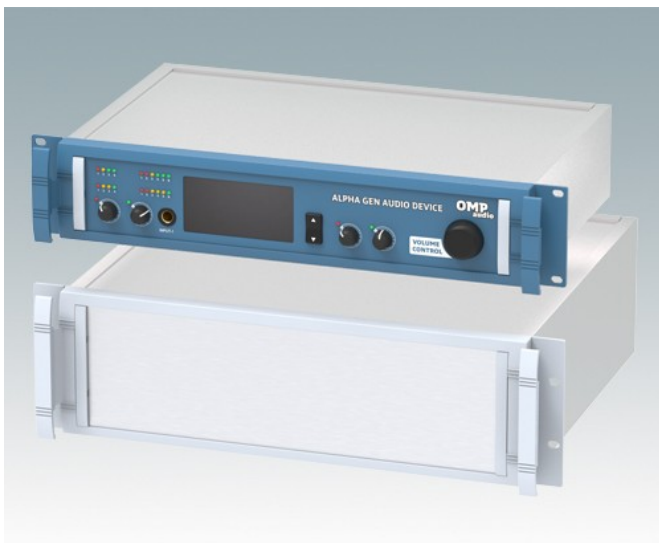

Robust 19-Zoll Rack-Gehäuse entspricht DIN 41494 und IEC 60297-3

- Exklusives Sortiment von 19-Zoll Rack-Gehäusen aus Aluminium in den Größen 2HE und 3HE
- Drei Standardtiefen, kundenspezifische Größen auf Anfrage
- Attraktiver Druckguss-Frontrahmen mit einzigartigen „Komfortgriffen“ und Rack-Montagelaschen. Pulver hellgrau lackiert, RAL 7035
- Robuste Gehäusekorpus-Baugruppe mit flacher Deck- und Bodenplatte, zwei Seitenprofilen und der Rückwand
- Seitenextrusionen, Ober-, Unter- und Rückwände werden mit einer leitfähigen Iridite NCP geliefert
- Führungen innen für Leiterkarten und Trägerplatten
- Vertieft in Rahmen liegende Frontplatte (Zubehör) zur Unterbringung von Tastaturen oder Produktetiketten
- Montageplatten innen als Zubehör
- Gehäuse werden vollständig montiert geliefert

Bestellen Sie Ihre eigene kundenspezifische Version. [Hier erfahren Sie mehr >>](#)

Versionen

M5920015
 METTEC 19" 2HEx167mm
 Aluminium
 Lichtgrau RAL 7035
 88x482,6x167,5mm

M5920025
 METTEC 19" 2HEx267mm
 Aluminium
 Lichtgrau RAL 7035
 88x482,6x267,5mm

M5930035
 METTEC 19" 3HEx367mm
 Aluminium
 Lichtgrau RAL 7035
 132,6x482,6x367,5mm

Zubehör

M5900016
 19" Montage-Set
 Schwarz RAL 9005

M5900020
 Frontplatten-Set (2HE)
 Aluminium
 Matt eloxiert
 392,5x2x67,1mm