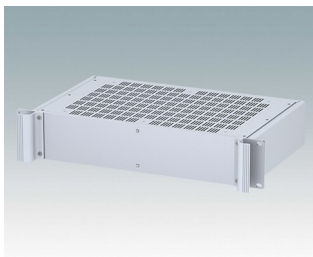

M6219245
COMBIMET 19" 2HEx265mm
Mit Lüftung
Aluminium
Lichtgrau RAL 7035
88,1x482,6x265mm