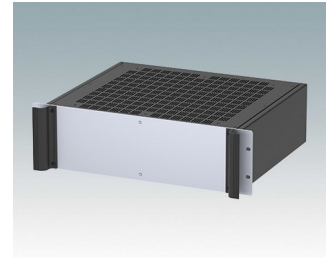

COMBIMET 19-ZOLL

M6219355
COMBIMET 19" 3HEx365mm
Aluminium
Lichtgrau RAL 7035
132,5x482,6x365mm

M6219359
COMBIMET 19" 3HEx365mm
Aluminium
Schwarz RAL 9005
132,5x482,6x365mm

M6219365
COMBIMET 19" 3HEx365mm
Mit Lüftung
Aluminium
Lichtgrau RAL 7035
132,5x482,6x365mm