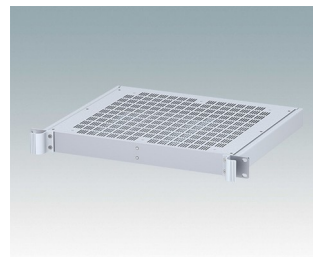

M6219165
COMBIMET 19" 1HEx365mm
Mit Lüftung
Aluminium
Lichtgrau RAL 7035
43,6x482,6x365mm