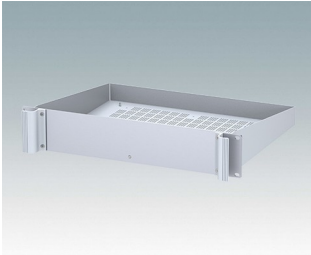

Universal-Rack-Gehäuse entspricht DIN 41494 und IEC 60297-3

- Vielseitige 19-Zoll-Rack-Gehäuse in den Größen 1 HE bis 6 HE,
- Sehr modernes Design mit ergonomischen Frontplattengriffen
- Super-tiefe 24 "(610 mm) Versionen für Server-Racks. Version T mit offenem Oberteil
- Robuster Gehäusekorpus aus Aluminium mit abnehmbarer Deck- und Bodenplatte sowie Rückplatte
- Deck- und Bodenplatte mit oder ohne Lüftungsöffnungen
- 19-Zoll-Frontplatte aus eloxiertem Aluminium
- Montagelöcher im Boden für Leiterkarten und Chassis
- M4-Erdungsbolzen an allen Komponenten für Stromdurchgang
- Zwei Standardfarben Schwarz oder Hellgrau
- Gehäuse bereits fertig montiert

Bestellen Sie Ihre eigene kundenspezifische Version. [Hier erfahren Sie mehr >>](#)

Versionen

M6119235
COMBIMET T 19" 2HEx365mm
Oben offen
Aluminium
Lichtgrau RAL 7035
88,1x482,6x365mm

M6119239
COMBIMET T 19" 2HEx365mm
Oben offen
Aluminium
Schwarz RAL 9005
88,1x482,6x365mm

M6119335
COMBIMET T 19" 3HEx365mm
Oben offen
Aluminium
Lichtgrau RAL 7035
132,5x482,6x365mm

M6119339
COMBIMET T 19" 3HEx365mm
Oben offen
Aluminium
Schwarz RAL 9005
132,5x482,6x365mm

M6219115
COMBIMET 19" 1HEx265mm
Solide Oberseite
Aluminium
Lichtgrau RAL 7035
43,6x482,6x265mm