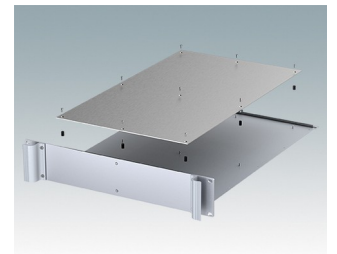

M6000035
19" Montage-Set
Lichtgrau RAL 7035

M6200265
Montageplatte-Set (265mm)
Aluminium
Blank
335x230x1,5mm

M6200365
Montageplatte-Set (365mm)
Aluminium
Blank
335x330x1,5mm

M6200610
Montageplatte-Set (24-Zoll)
Aluminium
Blank
335x574,6x1,5mm