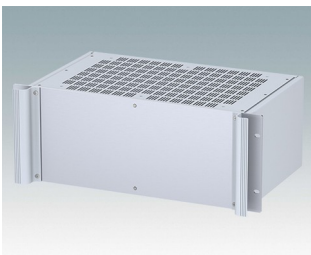

M6219445
COMBIMET 19" 4HEx265mm
Mit Lüftung
Aluminium
Lichtgrau RAL 7035
177x482,6x265mm