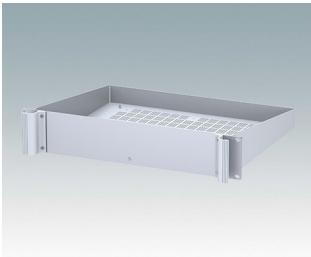

Universal-Rack-Gehäuse entspricht DIN 41494 und IEC 60297-3

- Vielseitige 19-Zoll-Rack-Gehäuse in den Größen 1 HE bis 6 HE,
- Sehr modernes Design mit ergonomischen Frontplattengriffen
- Super-tiefe 24 "(610 mm) Versionen für Server-Racks. Version T mit offenem Oberteil
- Robuster Gehäusekorpus aus Aluminium mit abnehmbarer Deck- und Bodenplatte sowie Rückplatte
- Deck- und Bodenplatte mit oder ohne Lüftungsöffnungen
- 19-Zoll-Frontplatte aus eloxiertem Aluminium
- Montagelöcher im Boden für Leiterkarten und Chassis
- M4-Erdungsbolzen an allen Komponenten für Stromdurchgang
- Zwei Standardfarben Schwarz oder Hellgrau
- Gehäuse bereits fertig montiert

Bestellen Sie Ihre eigene kundenspezifische Version. [Hier erfahren Sie mehr >>](#)

Versionen

M6119235
COMBIMET T 19" 2HEx365mm
Oben offen
Aluminium
Lichtgrau RAL 7035
88,1x482,6x365mm

M6119239
COMBIMET T 19" 2HEx365mm
Oben offen
Aluminium
Schwarz RAL 9005
88,1x482,6x365mm

M6119335
COMBIMET T 19" 3HEx365mm
Oben offen
Aluminium
Lichtgrau RAL 7035
132,5x482,6x365mm

M6119339
COMBIMET T 19" 3HEx365mm
Oben offen
Aluminium
Schwarz RAL 9005
132,5x482,6x365mm

M6219115
COMBIMET 19" 1HEx265mm
Solide Oberseite
Aluminium
Lichtgrau RAL 7035
43,6x482,6x265mm