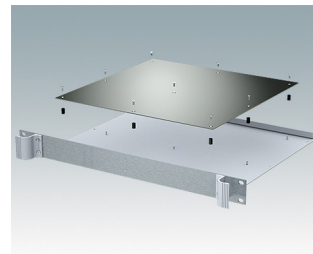

M6000035
19" Montage-Set
Lichtgrau RAL 7035

M6200265
Montageplatte-Set (265mm)
Aluminium
Blank
335x230x1,5mm

M6200365
Montageplatte-Set (365mm)
Aluminium
Blank
335x330x1,5mm

M6200610
Montageplatte-Set (24-Zoll)
Aluminium
Blank
335x574,6x1,5mm