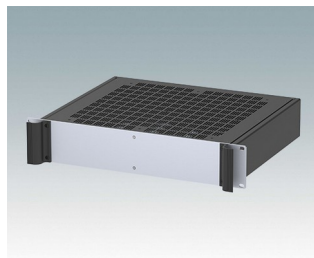

M6219269
COMBIMET 19" 2HEx365mm
Mit Lüftung
Aluminium
Schwarz RAL 9005
88,1x482,6x365mm