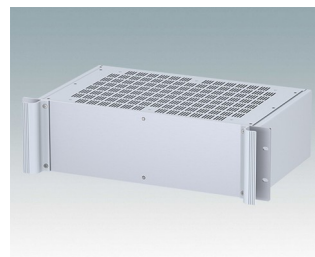

M6219345
COMBIMET 19" 3HEx265mm
Mit Lüftung
Aluminium
Lichtgrau RAL 7035
132,5x482,6x265mm