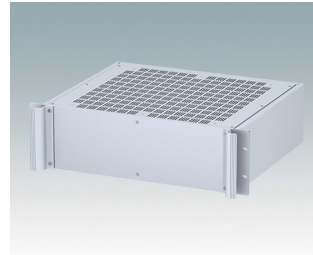

M6219365
COMBIMET 19" 3HEx365mm
Mit Lüftung
Aluminium
Lichtgrau RAL 7035
132,5x482,6x365mm