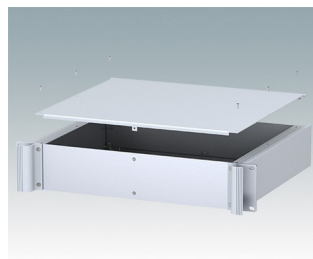

Universal-Rack-Gehäuse entspricht DIN 41494 und IEC 60297-3

- Vielseitige 19-Zoll-Rack-Gehäuse in den Größen 1 HE bis 6 HE,
- Sehr modernes Design mit ergonomischen Frontplattengriffen
- Super-tiefe 24 "(610 mm) Versionen für Server-Racks. Version T mit offenem Oberteil
- Robuster Gehäusekorpus aus Aluminium mit abnehmbarer Deck- und Bodenplatte sowie Rückplatte
- Deck- und Bodenplatte mit oder ohne Lüftungsöffnungen
- 19-Zoll-Frontplatte aus eloxiertem Aluminium
- Montagelöcher im Boden für Leiterkarten und Chassis
- M4-Erdungsbolzen an allen Komponenten für Stromdurchgang
- Zwei Standardfarben Schwarz oder Hellgrau
- Gehäuse bereits fertig montiert

Bestellen Sie Ihre eigene kundenspezifische Version. [Hier erfahren Sie mehr >>](#)