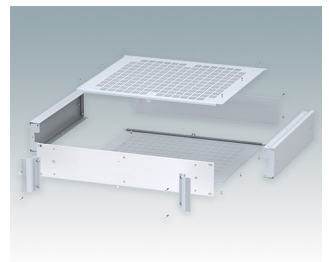

Universal-Rack-Gehäuse entspricht DIN 41494 und IEC 60297-3

- Vielseitige 19-Zoll-Rack-Gehäuse in den Größen 1 HE bis 6 HE,
- Sehr modernes Design mit ergonomischen Frontplattengriffen
- Super-tiefe 24 "(610 mm) Versionen für Server-Racks. Version T mit offenem Oberteil
- Robuster Gehäusekorpus aus Aluminium mit abnehmbarer Deck- und Bodenplatte sowie Rückplatte
- Deck- und Bodenplatte mit oder ohne Lüftungsöffnungen
- 19-Zoll-Frontplatte aus eloxiertem Aluminium
- Montagelöcher im Boden für Leiterkarten und Chassis
- M4-Erdungsbolzen an allen Komponenten für Stromdurchgang
- Zwei Standardfarben Schwarz oder Hellgrau
- Gehäuse bereits fertig montiert

Bestellen Sie Ihre eigene kundenspezifische Version. [Hier erfahren Sie mehr >>](#)