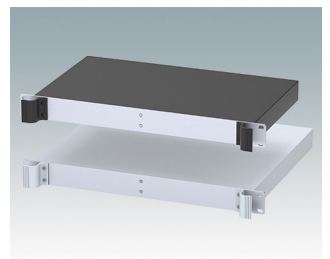

Universal-Rack-Gehäuse entspricht DIN 41494 und IEC 60297-3

- Vielseitige 19-Zoll-Rack-Gehäuse in den Größen 1 HE bis 6 HE,
- Sehr modernes Design mit ergonomischen Frontplattengriffen
- Super-tiefe 24 "(610 mm) Versionen für Server-Racks. Version T mit offenem Oberteil
- Robuster Gehäusekorpus aus Aluminium mit abnehmbarer Deck- und Bodenplatte sowie Rückplatte
- Deck- und Bodenplatte mit oder ohne Lüftungsöffnungen
- 19-Zoll-Frontplatte aus eloxiertem Aluminium
- Montagelöcher im Boden für Leiterkarten und Chassis
- M4-Erdungsbolzen an allen Komponenten für Stromdurchgang
- Zwei Standardfarben Schwarz oder Hellgrau
- Gehäuse bereits fertig montiert

Bestellen Sie Ihre eigene kundenspezifische Version. [Hier erfahren Sie mehr >>](#)

Versionen

M6119235
COMBIMET T 19" 2HEx365mm
Oben offen
Aluminium
Lichtgrau RAL 7035
88,1x482,6x365mm

M6119239
COMBIMET T 19" 2HEx365mm
Oben offen
Aluminium
Schwarz RAL 9005
88,1x482,6x365mm

M6119335
COMBIMET T 19" 3HEx365mm
Oben offen
Aluminium
Lichtgrau RAL 7035
132,5x482,6x365mm

M6119339
COMBIMET T 19" 3HEx365mm
Oben offen
Aluminium
Schwarz RAL 9005
132,5x482,6x365mm

M6219115
COMBIMET 19" 1HEx265mm
Solide Oberseite
Aluminium
Lichtgrau RAL 7035
43,6x482,6x265mm