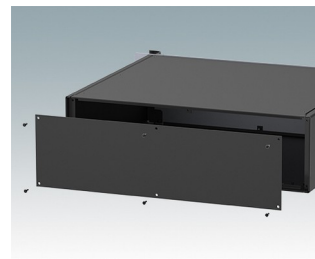

Universal-Rack-Gehäuse entspricht DIN 41494 und IEC 60297-3

- Vielseitige 19-Zoll-Rack-Gehäuse in den Größen 1 HE bis 6 HE,
- Sehr modernes Design mit ergonomischen Frontplattengriffen
- Super-tiefe 24 "(610 mm) Versionen für Server-Racks. Version T mit offenem Oberteil
- Robuster Gehäusekorpus aus Aluminium mit abnehmbarer Deck- und Bodenplatte sowie Rückplatte
- Deck- und Bodenplatte mit oder ohne Lüftungsöffnungen
- 19-Zoll-Frontplatte aus eloxiertem Aluminium
- Montagelöcher im Boden für Leiterkarten und Chassis
- M4-Erdungsbolzen an allen Komponenten für Stromdurchgang
- Zwei Standardfarben Schwarz oder Hellgrau
- Gehäuse bereits fertig montiert

Bestellen Sie Ihre eigene kundenspezifische Version. [Hier erfahren Sie mehr >>](#)

Versionen

M6119235
COMBIMET T 19" 2HEx365mm
Oben offen
Aluminium
Lichtgrau RAL 7035
88,1x482,6x365mm

M6119239
COMBIMET T 19" 2HEx365mm
Oben offen
Aluminium
Schwarz RAL 9005
88,1x482,6x365mm

M6119335
COMBIMET T 19" 3HEx365mm
Oben offen
Aluminium
Lichtgrau RAL 7035
132,5x482,6x365mm

M6119339
COMBIMET T 19" 3HEx365mm
Oben offen
Aluminium
Schwarz RAL 9005
132,5x482,6x365mm

M6219115
COMBIMET 19" 1HEx265mm
Solide Oberseite
Aluminium
Lichtgrau RAL 7035
43,6x482,6x265mm