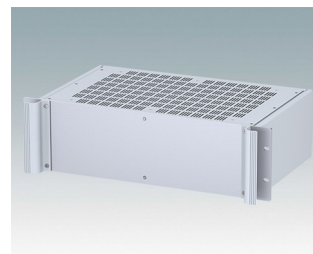

M6219345
COMBIMET 19" 3HEx265mm
Mit Lüftung
Aluminium
Lichtgrau RAL 7035
132,5x482,6x265mm