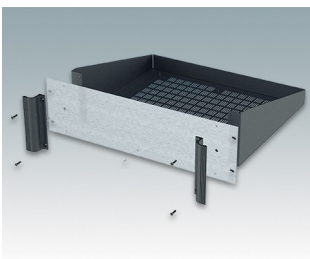

Universal-Rack-Gehäuse entspricht DIN 41494 und IEC 60297-3

- Vielseitige 19-Zoll-Rack-Gehäuse in den Größen 1 HE bis 6 HE,
- Sehr modernes Design mit ergonomischen Frontplattengriffen
- Super-tiefe 24 "(610 mm) Versionen für Server-Racks. Version T mit offenem Oberteil
- Robuster Gehäusekorpus aus Aluminium mit abnehmbarer Deck- und Bodenplatte sowie Rückplatte
- Deck- und Bodenplatte mit oder ohne Lüftungsöffnungen
- 19-Zoll-Frontplatte aus eloxiertem Aluminium
- Montagelöcher im Boden für Leiterkarten und Chassis
- M4-Erdungsbolzen an allen Komponenten für Stromdurchgang
- Zwei Standardfarben Schwarz oder Hellgrau
- Gehäuse bereits fertig montiert

Bestellen Sie Ihre eigene kundenspezifische Version. [Hier erfahren Sie mehr >>](#)