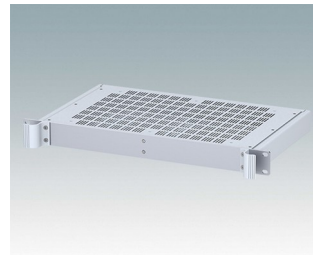

Universal-Rack-Gehäuse entspricht DIN 41494 und IEC 60297-3

- Vielseitige 19-Zoll-Rack-Gehäuse in den Größen 1 HE bis 6 HE,
- Sehr modernes Design mit ergonomischen Frontplattengriffen
- Super-tiefe 24 "(610 mm) Versionen für Server-Racks. Version T mit offenem Oberteil
- Robuster Gehäusekorpus aus Aluminium mit abnehmbarer Deck- und Bodenplatte sowie Rückplatte
- Deck- und Bodenplatte mit oder ohne Lüftungsöffnungen
- 19-Zoll-Frontplatte aus eloxiertem Aluminium
- Montagelöcher im Boden für Leiterkarten und Chassis
- M4-Erdungsbolzen an allen Komponenten für Stromdurchgang
- Zwei Standardfarben Schwarz oder Hellgrau
- Gehäuse bereits fertig montiert

M6119335
COMBIMET T 19" 3HEx365mm
Oben offen
Aluminium
Lichtgrau RAL 7035
132,5x482,6x365mm

M6119339
COMBIMET T 19" 3HEx365mm
Oben offen
Aluminium
Schwarz RAL 9005
132,5x482,6x365mm

M6219115
COMBIMET 19" 1HEx265mm
Solide Oberseite
Aluminium
Lichtgrau RAL 7035
43,6x482,6x265mm

M6219119
COMBIMET 19" 1HEx265mm
Solide Oberseite
Aluminium
Schwarz RAL 9005
43,6x482,6x265mm

M6219125
COMBIMET 19" 1HEx365mm
Solide Oberseite
Aluminium
Lichtgrau RAL 7035
43,6x482,6x365mm

M6219129
COMBIMET 19" 1HEx365mm
Solide Oberseite
Aluminium
Schwarz RAL 9005
43,6x482,6x365mm

M6219135
COMBIMET 19" 1HEx265mm
Aluminium
Lichtgrau RAL 7035
43,6x482,6x265mm

M6219139
COMBIMET 19" 1HEx265mm
Aluminium
Schwarz RAL 9005
43,6x482,6x265mm

M6219145
COMBIMET 19" 1HEx265mm
Mit Lüftung
Aluminium
Lichtgrau RAL 7035
43,6x482,6x265mm