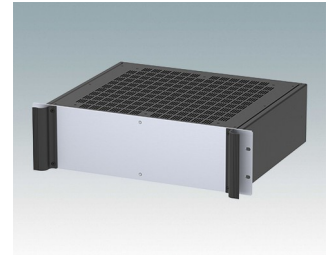

COMBIMET 19-ZOLL

M6219355
COMBIMET 19" 3HEx365mm
Aluminium
Lichtgrau RAL 7035
132,5x482,6x365mm

M6219359
COMBIMET 19" 3HEx365mm
Aluminium
Schwarz RAL 9005
132,5x482,6x365mm

M6219365
COMBIMET 19" 3HEx365mm
Mit Lüftung
Aluminium
Lichtgrau RAL 7035
132,5x482,6x365mm