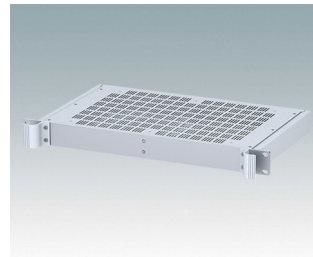

Universal-Rack-Gehäuse entspricht DIN 41494 und IEC 60297-3

- Vielseitige 19-Zoll-Rack-Gehäuse in den Größen 1 HE bis 6 HE,
- Sehr modernes Design mit ergonomischen Frontplattengriffen
- Super-tiefe 24 "(610 mm) Versionen für Server-Racks. Version T mit offenem Oberteil
- Robuster Gehäusekorpus aus Aluminium mit abnehmbarer Deck- und Bodenplatte sowie Rückplatte
- Deck- und Bodenplatte mit oder ohne Lüftungsöffnungen
- 19-Zoll-Frontplatte aus eloxiertem Aluminium
- Montagelöcher im Boden für Leiterkarten und Chassis
- M4-Erdungsbolzen an allen Komponenten für Stromdurchgang
- Zwei Standardfarben Schwarz oder Hellgrau
- Gehäuse bereits fertig montiert

M6119335
COMBIMET T 19" 3HEx365mm
Oben offen
Aluminium
Lichtgrau RAL 7035
132,5x482,6x365mm

M6119339
COMBIMET T 19" 3HEx365mm
Oben offen
Aluminium
Schwarz RAL 9005
132,5x482,6x365mm

M6219115
COMBIMET 19" 1HEx265mm
Solide Oberseite
Aluminium
Lichtgrau RAL 7035
43,6x482,6x265mm

M6219119
COMBIMET 19" 1HEx265mm
Solide Oberseite
Aluminium
Schwarz RAL 9005
43,6x482,6x265mm

M6219125
COMBIMET 19" 1HEx365mm
Solide Oberseite
Aluminium
Lichtgrau RAL 7035
43,6x482,6x365mm

M6219129
COMBIMET 19" 1HEx365mm
Solide Oberseite
Aluminium
Schwarz RAL 9005
43,6x482,6x365mm

M6219135
COMBIMET 19" 1HEx265mm
Aluminium
Lichtgrau RAL 7035
43,6x482,6x265mm

M6219139
COMBIMET 19" 1HEx265mm
Aluminium
Schwarz RAL 9005
43,6x482,6x265mm

M6219145
COMBIMET 19" 1HEx265mm
Mit Lüftung
Aluminium
Lichtgrau RAL 7035
43,6x482,6x265mm