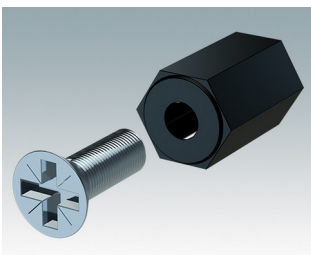

Zubehör

M5600001
Leiterkarten Montage-Set
PA 6
Schwarz RAL 9005