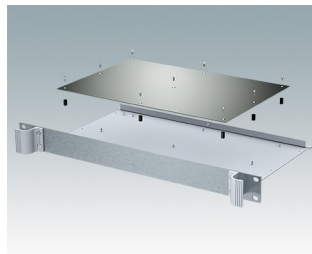

M6000035
19" Montage-Set
Lichtgrau RAL 7035

M6200265
Montageplatte-Set (265mm)
Aluminium
Blank
335x230x1,5mm

M6200365
Montageplatte-Set (365mm)
Aluminium
Blank
335x330x1,5mm

M6200610
Montageplatte-Set (24-Zoll)
Aluminium
Blank
335x574,6x1,5mm