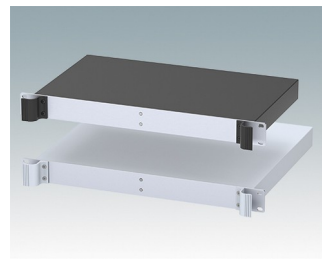

Universal-Rack-Gehäuse entspricht DIN 41494 und IEC 60297-3

- Vielseitige 19-Zoll-Rack-Gehäuse in den Größen 1 HE bis 6 HE,
- Sehr modernes Design mit ergonomischen Frontplattengriffen
- Super-tiefe 24 "(610 mm) Versionen für Server-Racks. Version T mit offenem Oberteil
- Robuster Gehäusekorpus aus Aluminium mit abnehmbarer Deck- und Bodenplatte sowie Rückplatte
- Deck- und Bodenplatte mit oder ohne Lüftungsöffnungen
- 19-Zoll-Frontplatte aus eloxiertem Aluminium
- Montagelöcher im Boden für Leiterkarten und Chassis
- M4-Erdungsbolzen an allen Komponenten für Stromdurchgang
- Zwei Standardfarben Schwarz oder Hellgrau
- Gehäuse bereits fertig montiert

Bestellen Sie Ihre eigene kundenspezifische Version. [Hier erfahren Sie mehr >>](#)

Versionen

M6119235
COMBIMET T 19" 2HEx365mm
Oben offen
Aluminium
Lichtgrau RAL 7035
88,1x482,6x365mm

M6119239
COMBIMET T 19" 2HEx365mm
Oben offen
Aluminium
Schwarz RAL 9005
88,1x482,6x365mm

M6119335
COMBIMET T 19" 3HEx365mm
Oben offen
Aluminium
Lichtgrau RAL 7035
132,5x482,6x365mm

M6119339
COMBIMET T 19" 3HEx365mm
Oben offen
Aluminium
Schwarz RAL 9005
132,5x482,6x365mm

M6219115
COMBIMET 19" 1HEx265mm
Solide Oberseite
Aluminium
Lichtgrau RAL 7035
43,6x482,6x265mm