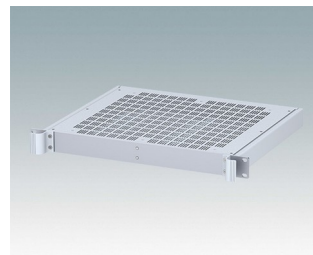

M6219165
COMBIMET 19" 1HEx365mm
Mit Lüftung
Aluminium
Lichtgrau RAL 7035
43,6x482,6x365mm