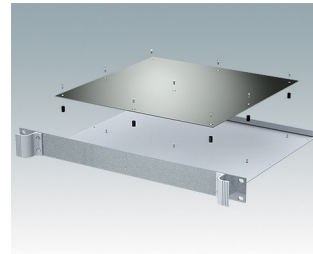

M6000035
19" Montage-Set
Lichtgrau RAL 7035

M6200265
Montageplatte-Set (265mm)
Aluminium
Blank
335x230x1,5mm

M6200365
Montageplatte-Set (365mm)
Aluminium
Blank
335x330x1,5mm

M6200610
Montageplatte-Set (24-Zoll)
Aluminium
Blank
335x574,6x1,5mm