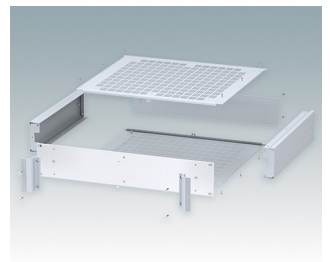

Universal-Rack-Gehäuse entspricht DIN 41494 und IEC 60297-3

- Vielseitige 19-Zoll-Rack-Gehäuse in den Größen 1 HE bis 6 HE,
- Sehr modernes Design mit ergonomischen Frontplattengriffen
- Super-tiefe 24 "(610 mm) Versionen für Server-Racks. Version T mit offenem Oberteil
- Robuster Gehäusekorpus aus Aluminium mit abnehmbarer Deck- und Bodenplatte sowie Rückplatte
- Deck- und Bodenplatte mit oder ohne Lüftungsöffnungen
- 19-Zoll-Frontplatte aus eloxiertem Aluminium
- Montagelöcher im Boden für Leiterkarten und Chassis
- M4-Erdungsbolzen an allen Komponenten für Stromdurchgang
- Zwei Standardfarben Schwarz oder Hellgrau
- Gehäuse bereits fertig montiert

Bestellen Sie Ihre eigene kundenspezifische Version. [Hier erfahren Sie mehr >>](#)