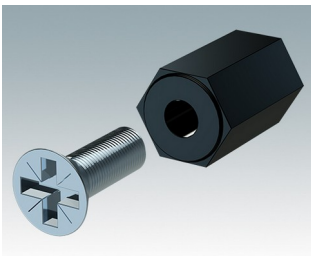

Zubehör

M5600001
Leiterkarten Montage-Set
PA 6
Schwarz RAL 9005