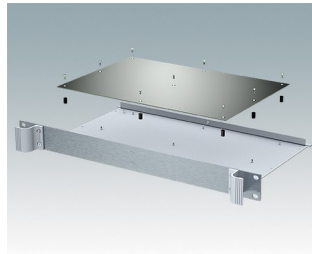

M6000035
19" Montage-Set
Lichtgrau RAL 7035

M6200265
Montageplatte-Set (265mm)
Aluminium
Blank
335x230x1,5mm

M6200365
Montageplatte-Set (365mm)
Aluminium
Blank
335x330x1,5mm

M6200610
Montageplatte-Set (24-Zoll)
Aluminium
Blank
335x574,6x1,5mm