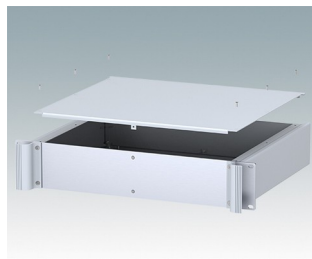

Universal-Rack-Gehäuse entspricht DIN 41494 und IEC 60297-3

- Vielseitige 19-Zoll-Rack-Gehäuse in den Größen 1 HE bis 6 HE,
- Sehr modernes Design mit ergonomischen Frontplattengriffen
- Super-tiefe 24 "(610 mm) Versionen für Server-Racks. Version T mit offenem Oberteil
- Robuster Gehäusekorpus aus Aluminium mit abnehmbarer Deck- und Bodenplatte sowie Rückplatte
- Deck- und Bodenplatte mit oder ohne Lüftungsöffnungen
- 19-Zoll-Frontplatte aus eloxiertem Aluminium
- Montagelöcher im Boden für Leiterkarten und Chassis
- M4-Erdungsbolzen an allen Komponenten für Stromdurchgang
- Zwei Standardfarben Schwarz oder Hellgrau
- Gehäuse bereits fertig montiert

Bestellen Sie Ihre eigene kundenspezifische Version. [Hier erfahren Sie mehr >>](#)