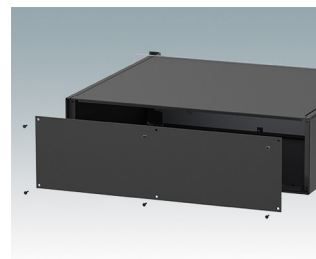

Universal-Rack-Gehäuse entspricht DIN 41494 und IEC 60297-3

- Vielseitige 19-Zoll-Rack-Gehäuse in den Größen 1 HE bis 6 HE,
- Sehr modernes Design mit ergonomischen Frontplattengriffen
- Super-tiefe 24 "(610 mm) Versionen für Server-Racks. Version T mit offenem Oberteil
- Robuster Gehäusekorpus aus Aluminium mit abnehmbarer Deck- und Bodenplatte sowie Rückplatte
- Deck- und Bodenplatte mit oder ohne Lüftungsöffnungen
- 19-Zoll-Frontplatte aus eloxiertem Aluminium
- Montagelöcher im Boden für Leiterkarten und Chassis
- M4-Erdungsbolzen an allen Komponenten für Stromdurchgang
- Zwei Standardfarben Schwarz oder Hellgrau
- Gehäuse bereits fertig montiert

Bestellen Sie Ihre eigene kundenspezifische Version. [Hier erfahren Sie mehr >>](#)

Versionen

M6119235
COMBIMET T 19" 2HEx365mm
Oben offen
Aluminium
Lichtgrau RAL 7035
88,1x482,6x365mm

M6119239
COMBIMET T 19" 2HEx365mm
Oben offen
Aluminium
Schwarz RAL 9005
88,1x482,6x365mm

M6119335
COMBIMET T 19" 3HEx365mm
Oben offen
Aluminium
Lichtgrau RAL 7035
132,5x482,6x365mm

M6119339
COMBIMET T 19" 3HEx365mm
Oben offen
Aluminium
Schwarz RAL 9005
132,5x482,6x365mm

M6219115
COMBIMET 19" 1HEx265mm
Solide Oberseite
Aluminium
Lichtgrau RAL 7035
43,6x482,6x265mm