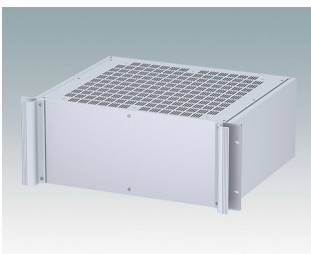

M6219465
COMBIMET 19" 4HEx365mm
Mit Lüftung
Aluminium
Lichtgrau RAL 7035
177x482,6x365mm