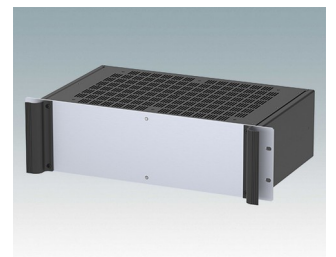

M6219349
COMBIMET 19" 3HEx265mm
Mit Lüftung
Aluminium
Schwarz RAL 9005
132,5x482,6x265mm