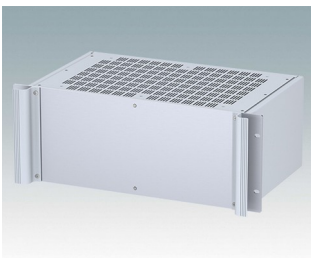

M6219445
COMBIMET 19" 4HEx265mm
Mit Lüftung
Aluminium
Lichtgrau RAL 7035
177x482,6x265mm