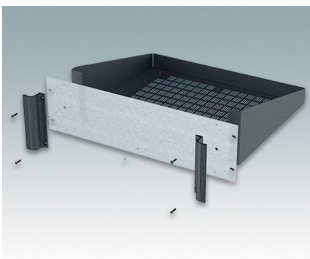

Universal-Rack-Gehäuse entspricht DIN 41494 und IEC 60297-3

- Vielseitige 19-Zoll-Rack-Gehäuse in den Größen 1 HE bis 6 HE,
- Sehr modernes Design mit ergonomischen Frontplattengriffen
- Super-tiefe 24 "(610 mm) Versionen für Server-Racks. Version T mit offenem Oberteil
- Robuster Gehäusekorpus aus Aluminium mit abnehmbarer Deck- und Bodenplatte sowie Rückplatte
- Deck- und Bodenplatte mit oder ohne Lüftungsöffnungen
- 19-Zoll-Frontplatte aus eloxiertem Aluminium
- Montagelöcher im Boden für Leiterkarten und Chassis
- M4-Erdungsbolzen an allen Komponenten für Stromdurchgang
- Zwei Standardfarben Schwarz oder Hellgrau
- Gehäuse bereits fertig montiert

Bestellen Sie Ihre eigene kundenspezifische Version. [Hier erfahren Sie mehr >>](#)