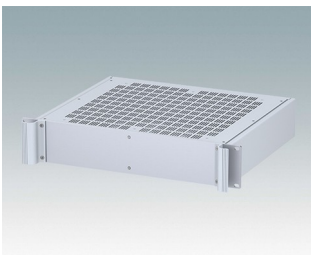

M6219265
COMBIMET 19" 2HEx365mm
Mit Lüftung
Aluminium
Lichtgrau RAL 7035
88,1x482,6x365mm