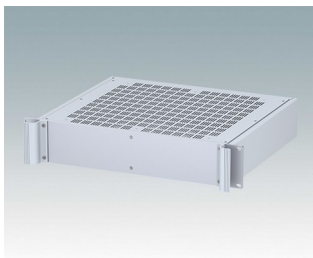

M6219265
COMBIMET 19" 2HEx365mm
Mit Lüftung
Aluminium
Lichtgrau RAL 7035
88,1x482,6x365mm