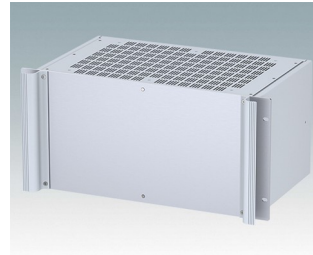

M6219489
COMBIMET 19" 4HEx610mm
Mit Lüftung
Aluminium
Schwarz RAL 9005
177x482,6x609,6mm

COMBIMET 19-ZOLL

M6219535
COMBIMET 19" 5HEx265mm
Aluminium
Lichtgrau RAL 7035
221x482,6x265mm

M6219539
COMBIMET 19" 5HEx265mm
Aluminium
Schwarz RAL 9005
221x482,6x265mm