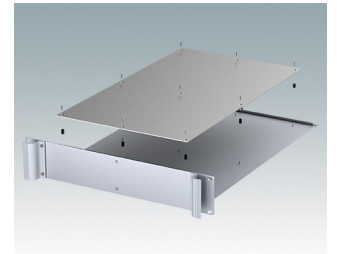

M6000035
19" Montage-Set
Lichtgrau RAL 7035

M6200265
Montageplatte-Set (265mm)
Aluminium
Blank
335x230x1,5mm

M6200365
Montageplatte-Set (365mm)
Aluminium
Blank
335x330x1,5mm

M6200610
Montageplatte-Set (24-Zoll)
Aluminium
Blank
335x574,6x1,5mm