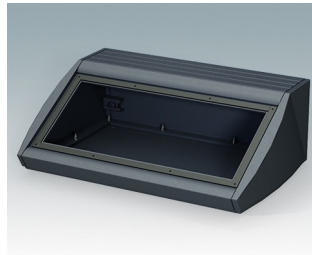

M5330109
UNIDESK M300 IP 54
Aluminium
Schwarz RAL 9005
300x200x102mm
IP 54