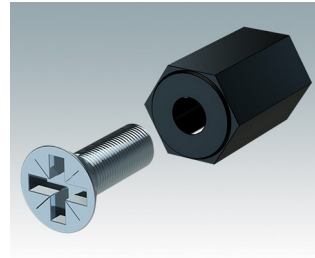

M5600001
Leiterkarten Montage-Set
PA 6
Schwarz RAL 9005