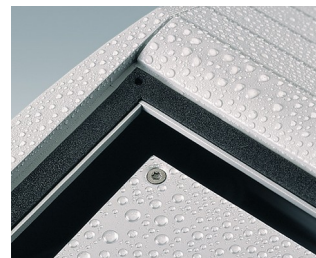

Pultgehäuse mit geneigter Front

- Ergonomische Instrumentengehäuse aus Aluminium für Tisch- und Wandanwendungen
- Sehr robustes Design in drei Standardgrößen und zwei Farben: hellgrau und schwarz
- Optionale IP 54-Modelle (VDE-geprüft) mit Dichtungen für Front- und Bodenplatte
- Vormontierter Gehäusekorpus aus Aluminium mit plane Rückseite für Steckverbinder etc.
- Befestigungselemente M3 Torx® T10 und MS M3 Pozidriv aus Edelstahl im Lieferumfang enthalten
- Vier rutschfeste Gummifüße im Lieferumfang enthalten
- Als Zubehör erhältliche Frontplatte ist vertieft, zur Installation einer Folientastatur
- Vorgestanzte Leiterkarten-Befestigungspunkte im Boden
- Für den IP54-Schutz sind als Zubehör erhältliche Leiterkarten-Abstandshalter erforderlich
- Zubehör Wandmontagesatz.

Bestellen Sie Ihre eigene kundenspezifische Version. [Hier erfahren Sie mehr >>](#)