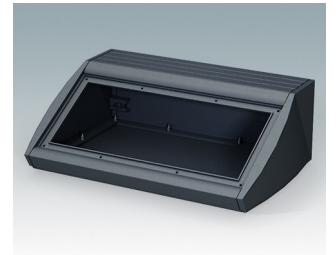

Pultgehäuse mit geneigter Front

- Ergonomische Instrumentengehäuse aus Aluminium für Tisch- und Wandanwendungen
- Sehr robustes Design in drei Standardgrößen und zwei Farben: hellgrau und schwarz
- Optionale IP 54-Modelle (VDE-geprüft) mit Dichtungen für Front- und Bodenplatte
- Vormontierter Gehäusekorpus aus Aluminium mit plane Rückseite für Steckverbinder etc.
- Befestigungselemente M3 Torx® T10 und MS M3 Pozidriv aus Edelstahl im Lieferumfang enthalten
- Vier rutschfeste Gummifüße im Lieferumfang enthalten
- Als Zubehör erhältliche Frontplatte ist vertieft, zur Installation einer Folientastatur
- Vorgestanzte Leiterkarten-Befestigungspunkte im Boden
- Für den IP54-Schutz sind als Zubehör erhältliche Leiterkarten-Abstandshalter erforderlich
- Zubehör Wandmontagesatz.

M5320115
UNIDESK M200
Aluminium
Lichtgrau RAL 7035
200x200x102mm

M5320119
UNIDESK M200
Aluminium
Schwarz RAL 9005
200x200x102mm

M5330105
UNIDESK M300 IP 54
Aluminium
Lichtgrau RAL 7035
300x200x102mm
IP 54

M5330109
UNIDESK M300 IP 54
Aluminium
Schwarz RAL 9005
300x200x102mm
IP 54

M5330115
UNIDESK M300
Aluminium
Lichtgrau RAL 7035
300x200x102mm

M5330119
UNIDESK M300
Aluminium
Schwarz RAL 9005
300x200x102mm