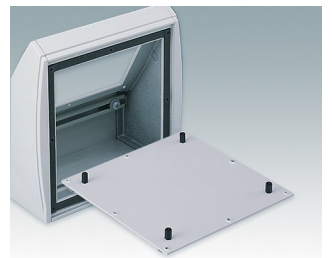

Pultgehäuse mit geneigter Front

- Ergonomische Instrumentengehäuse aus Aluminium für Tisch- und Wandanwendungen
- Sehr robustes Design in drei Standardgrößen und zwei Farben: hellgrau und schwarz
- Optionale IP 54-Modelle (VDE-geprüft) mit Dichtungen für Front- und Bodenplatte
- Vormontierter Gehäusekorpus aus Aluminium mit plane Rückseite für Steckverbinder etc.
- Befestigungselemente M3 Torx® T10 und MS M3 Pozidriv aus Edelstahl im Lieferumfang enthalten
- Vier rutschfeste Gummifüße im Lieferumfang enthalten
- Als Zubehör erhältliche Frontplatte ist vertieft, zur Installation einer Folientastatur
- Vorgestanzte Leiterkarten-Befestigungspunkte im Boden
- Für den IP54-Schutz sind als Zubehör erhältliche Leiterkarten-Abstandshalter erforderlich
- Zubehör Wandmontagesatz.

Bestellen Sie Ihre eigene kundenspezifische Version. [Hier erfahren Sie mehr >>](#)

Versionen

M5320105
UNIDESK M200 IP 54
Aluminium
Lichtgrau RAL 7035
200x200x102mm
IP 54

M5320109
UNIDESK M200 IP 54
Aluminium
Schwarz RAL 9005
200x200x102mm
IP 54