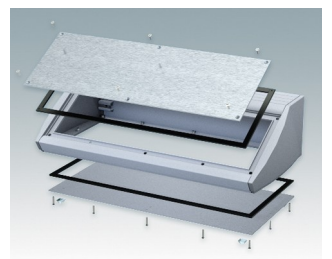

Pultgehäuse mit geneigter Front

- Ergonomische Instrumentengehäuse aus Aluminium für Tisch- und Wandanwendungen
- Sehr robustes Design in drei Standardgrößen und zwei Farben: hellgrau und schwarz
- Optionale IP 54-Modelle (VDE-geprüft) mit Dichtungen für Front- und Bodenplatte
- Vormontierter Gehäusekorpus aus Aluminium mit plane Rückseite für Steckverbinder etc.
- Befestigungselemente M3 Torx® T10 und MS M3 Pozidriv aus Edelstahl im Lieferumfang enthalten
- Vier rutschfeste Gummifüße im Lieferumfang enthalten
- Als Zubehör erhältliche Frontplatte ist vertieft, zur Installation einer Folientastatur
- Vorgestanzte Leiterkarten-Befestigungspunkte im Boden
- Für den IP54-Schutz sind als Zubehör erhältliche Leiterkarten-Abstandshalter erforderlich
- Zubehör Wandmontagesatz.

Bestellen Sie Ihre eigene kundenspezifische Version. [Hier erfahren Sie mehr >>](#)