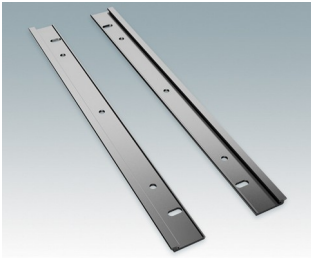

M5302213
Wandhalter-Set M300
Aluminium
Matt eloxiert