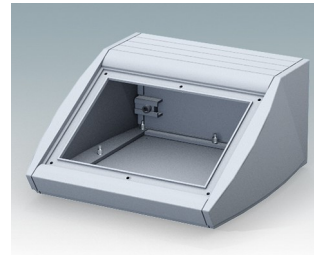

Pultgehäuse mit geneigter Front

- Ergonomische Instrumentengehäuse aus Aluminium für Tisch- und Wandanwendungen
- Sehr robustes Design in drei Standardgrößen und zwei Farben: hellgrau und schwarz
- Optionale IP 54-Modelle (VDE-geprüft) mit Dichtungen für Front- und Bodenplatte
- Vormontierter Gehäusekorpus aus Aluminium mit plane Rückseite für Steckverbinder etc.
- Befestigungselemente M3 Torx® T10 und MS M3 Pozidriv aus Edelstahl im Lieferumfang enthalten
- Vier rutschfeste Gummifüße im Lieferumfang enthalten
- Als Zubehör erhältliche Frontplatte ist vertieft, zur Installation einer Folientastatur
- Vorgestanzte Leiterkarten-Befestigungspunkte im Boden
- Für den IP54-Schutz sind als Zubehör erhältliche Leiterkarten-Abstandshalter erforderlich
- Zubehör Wandmontagesatz.

Bestellen Sie Ihre eigene kundenspezifische Version. [Hier erfahren Sie mehr >>](#)

Versionen

M5320105
UNIDESK M200 IP 54
Aluminium
Lichtgrau RAL 7035
200x200x102mm
IP 54

M5320109
UNIDESK M200 IP 54
Aluminium
Schwarz RAL 9005
200x200x102mm
IP 54