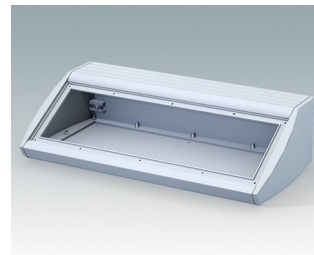

M5340115
UNIDESK M400
Aluminium
Lichtgrau RAL 7035
400x200x102mm