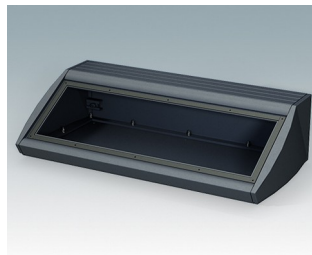

M5340109
UNIDESK M400 IP 54
Aluminium
Schwarz RAL 9005
400x200x102mm
IP 54