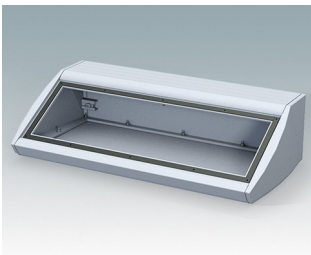

Pultgehäuse mit geneigter Front

- Ergonomische Instrumentengehäuse aus Aluminium für Tisch- und Wandanwendungen
- Sehr robustes Design in drei Standardgrößen und zwei Farben: hellgrau und schwarz
- Optionale IP 54-Modelle (VDE-geprüft) mit Dichtungen für Front- und Bodenplatte
- Vormontierter Gehäusekorpus aus Aluminium mit plane Rückseite für Steckverbinder etc.
- Befestigungselemente M3 Torx® T10 und MS M3 Pozidriv aus Edelstahl im Lieferumfang enthalten
- Vier rutschfeste Gummifüße im Lieferumfang enthalten
- Als Zubehör erhältliche Frontplatte ist vertieft, zur Installation einer Folientastatur
- Vorgestanzte Leiterkarten-Befestigungspunkte im Boden
- Für den IP54-Schutz sind als Zubehör erhältliche Leiterkarten-Abstandshalter erforderlich
- Zubehör Wandmontagesatz.

M5320115
UNIDESK M200
Aluminium
Lichtgrau RAL 7035
200x200x102mm

M5320119
UNIDESK M200
Aluminium
Schwarz RAL 9005
200x200x102mm

M5330105
UNIDESK M300 IP 54
Aluminium
Lichtgrau RAL 7035
300x200x102mm
IP 54

M5330109
UNIDESK M300 IP 54
Aluminium
Schwarz RAL 9005
300x200x102mm
IP 54

M5330115
UNIDESK M300
Aluminium
Lichtgrau RAL 7035
300x200x102mm

M5330119
UNIDESK M300
Aluminium
Schwarz RAL 9005
300x200x102mm