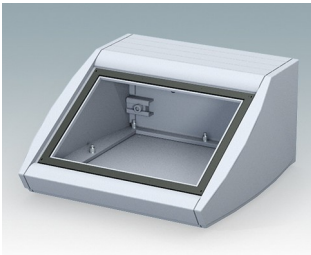

Pultgehäuse mit geneigter Front

- Ergonomische Instrumentengehäuse aus Aluminium für Tisch- und Wandanwendungen
- Sehr robustes Design in drei Standardgrößen und zwei Farben: hellgrau und schwarz
- Optionale IP 54-Modelle (VDE-geprüft) mit Dichtungen für Front- und Bodenplatte
- Vormontierter Gehäusekorpus aus Aluminium mit plane Rückseite für Steckverbinder etc.
- Befestigungselemente M3 Torx® T10 und MS M3 Pozidriv aus Edelstahl im Lieferumfang enthalten
- Vier rutschfeste Gummifüße im Lieferumfang enthalten
- Als Zubehör erhältliche Frontplatte ist vertieft, zur Installation einer Folientastatur
- Vorgestanzte Leiterkarten-Befestigungspunkte im Boden
- Für den IP54-Schutz sind als Zubehör erhältliche Leiterkarten-Abstandshalter erforderlich
- Zubehör Wandmontagesatz.

Bestellen Sie Ihre eigene kundenspezifische Version. [Hier erfahren Sie mehr >>](#)

Versionen

M5320105
UNIDESK M200 IP 54
Aluminium
Lichtgrau RAL 7035
200x200x102mm
IP 54

M5320109
UNIDESK M200 IP 54
Aluminium
Schwarz RAL 9005
200x200x102mm
IP 54