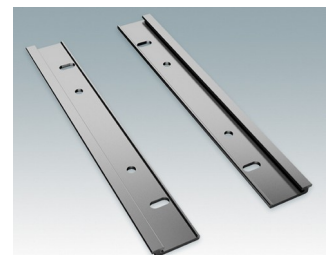

M5340119
UNIDESK M400
Aluminium
Schwarz RAL 9005
400x200x102mm

Zubehör

M5301502
Frontplatte M200
Aluminium
Matt eloxiert
170x2x123mm

M5301503
Frontplatte M300
Aluminium
Matt eloxiert
270x2x123mm

M5301504
Frontplatte M400
Aluminium
Matt eloxiert
370x2x123mm