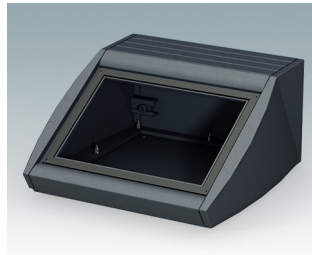

Pultgehäuse mit geneigter Front

- Ergonomische Instrumentengehäuse aus Aluminium für Tisch- und Wandanwendungen
- Sehr robustes Design in drei Standardgrößen und zwei Farben: hellgrau und schwarz
- Optionale IP 54-Modelle (VDE-geprüft) mit Dichtungen für Front- und Bodenplatte
- Vormontierter Gehäusekorpus aus Aluminium mit plane Rückseite für Steckverbinder etc.
- Befestigungselemente M3 Torx® T10 und MS M3 Pozidriv aus Edelstahl im Lieferumfang enthalten
- Vier rutschfeste Gummifüße im Lieferumfang enthalten
- Als Zubehör erhältliche Frontplatte ist vertieft, zur Installation einer Folientastatur
- Vorgestanzte Leiterkarten-Befestigungspunkte im Boden
- Für den IP54-Schutz sind als Zubehör erhältliche Leiterkarten-Abstandshalter erforderlich
- Zubehör Wandmontagesatz.

Bestellen Sie Ihre eigene kundenspezifische Version. [Hier erfahren Sie mehr >>](#)

Versionen

M5320105
UNIDESK M200 IP 54
Aluminium
Lichtgrau RAL 7035
200x200x102mm
IP 54

M5320109
UNIDESK M200 IP 54
Aluminium
Schwarz RAL 9005
200x200x102mm
IP 54