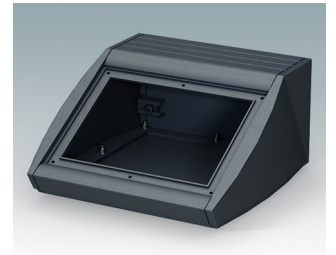

M5320119
UNIDESK M200
Aluminium
Schwarz RAL 9005
200x200x102mm