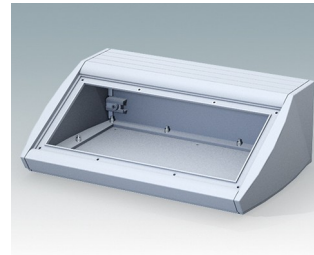

M5330115
UNIDESK M300
Aluminium
Lichtgrau RAL 7035
300x200x102mm