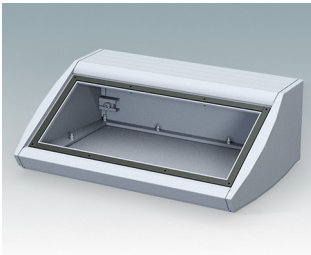

M5330105
UNIDESK M300 IP 54
Aluminium
Lichtgrau RAL 7035
300x200x102mm
IP 54