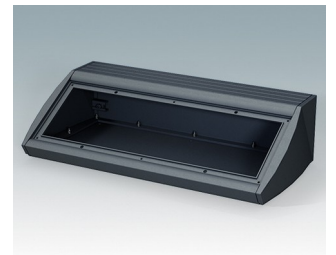

M5340119
UNIDESK M400
Aluminium
Schwarz RAL 9005
400x200x102mm