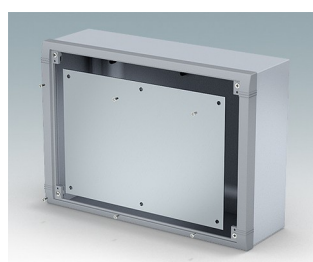

## Wandgehäuse für Elektronik im Innenbereich

- Sehr modernes Design in drei Standardgrößen
- Vollständiger Zugang zur Elektronik während der Installation und Wartung
- Rückteil verfügt über Löcher zur Befestigung von Leiterkarten und internen Montageplatten
- Kabeldurchführungen und Verbinder können an der Unterseite des Rückteils montiert werden
- Das Oberteil passt auf die Rückwand, und dient außerdem der Befestigung des Frontrahmens
- Druckguss-Frontrahmen sorgen für ein modernes Aussehen der Gehäuse
- Die Frontplatten liegen vertieft im Rahmen, zum Schutz der Bedienelemente
- Vorgestanzte Wandmontagepunkte in der Rückwand
- Vier M4-Erdungsbolzen innen
- Zwei Standard-Farbkombinationen Grau oder Schwarz
- Alle Befestigungselemente im Lieferumfang des Gehäuses enthalten
- Frontplatten aus eloxiertem Aluminium als Zubehör
- Montageplatten-Bausatz und Leiterkarten-Abstandshalter zum Einschrauben als Zubehör.

## Versionen

**M5825105**  
Datamet S  
Aluminium  
Lichtgrau/fenstergrau RAL  
7035/7040  
250x180x116,5mm

**M5825109**  
Datamet S  
Aluminium  
Schwarz RAL 9005  
250x180x116,5mm

**M5835105**  
Datamet M  
Aluminium  
Lichtgrau/fenstergrau RAL  
7035/7040  
350x250x116,5mm