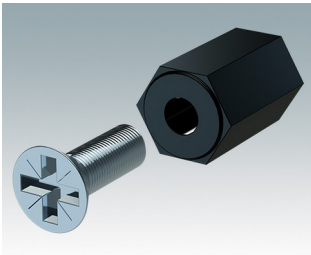

Wandgehäuse für Elektronik im Innenbereich

- Sehr modernes Design in drei Standardgrößen
- Vollständiger Zugang zur Elektronik während der Installation und Wartung
- Rückteil verfügt über Löcher zur Befestigung von Leiterkarten und internen Montageplatten
- Kabeldurchführungen und Verbinder können an der Unterseite des Rückteils montiert werden
- Das Oberteil passt auf die Rückwand, und dient außerdem der Befestigung des Frontrahmens
- Druckguss-Frontrahmen sorgen für ein modernes Aussehen der Gehäuse
- Die Frontplatten liegen vertieft im Rahmen, zum Schutz der Bedienelemente
- Vorgestanzte Wandmontagepunkte in der Rückwand
- Vier M4-Erdungsbolzen innen
- Zwei Standard-Farbkombinationen Grau oder Schwarz
- Alle Befestigungselemente im Lieferumfang des Gehäuses enthalten
- Frontplatten aus eloxiertem Aluminium als Zubehör
- Montageplatten-Bausatz und Leiterkarten-Abstandshalter zum Einschrauben als Zubehör.

M5840109
Datamet L
Aluminium
Schwarz RAL 9005
400x300x116,5mm

Zubehör

M5600001
Leiterkarten Montage-Set
PA 6
Schwarz RAL 9005

M5600010
PCB-Befestigungsschrauben,
M3
Stahlmetall
Verzinkt
6mm

M5800025
Frontplatte S
Aluminium
Matt eloxiert
220x2x159,5mm