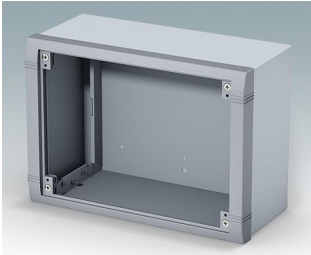

Wandgehäuse für Elektronik im Innenbereich

- Sehr modernes Design in drei Standardgrößen
- Vollständiger Zugang zur Elektronik während der Installation und Wartung
- Rückteil verfügt über Löcher zur Befestigung von Leiterkarten und internen Montageplatten
- Kabeldurchführungen und Verbinder können an der Unterseite des Rückteils montiert werden
- Das Oberteil passt auf die Rückwand, und dient außerdem der Befestigung des Frontrahmens
- Druckguss-Frontrahmen sorgen für ein modernes Aussehen der Gehäuse
- Die Frontplatten liegen vertieft im Rahmen, zum Schutz der Bedienelemente
- Vorgestanzte Wandmontagepunkte in der Rückwand
- Vier M4-Erdungsbolzen innen
- Zwei Standard-Farbkombinationen Grau oder Schwarz
- Alle Befestigungselemente im Lieferumfang des Gehäuses enthalten
- Frontplatten aus eloxiertem Aluminium als Zubehör
- Montageplatten-Bausatz und Leiterkarten-Abstandshalter zum Einschrauben als Zubehör.

Bestellen Sie Ihre eigene kundenspezifische Version. [Hier erfahren Sie mehr >>](#)

Versionen

M5825105
Datamet S
Aluminium
Lichtgrau/fenstergrau RAL
7035/7040
250x180x116,5mm

M5825109
Datamet S
Aluminium
Schwarz RAL 9005
250x180x116,5mm

M5835105
Datamet M
Aluminium
Lichtgrau/fenstergrau RAL
7035/7040
350x250x116,5mm

M5835109
Datamet M
Aluminium
Schwarz RAL 9005
350x250x116,5mm

M5840105
Datamet L
Aluminium
Lichtgrau/fenstergrau RAL
7035/7040
400x300x116,5mm