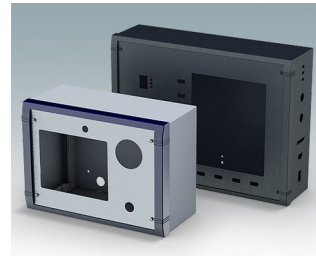

Wandgehäuse für Elektronik im Innenbereich

- Sehr modernes Design in drei Standardgrößen
- Vollständiger Zugang zur Elektronik während der Installation und Wartung
- Rückteil verfügt über Löcher zur Befestigung von Leiterkarten und internen Montageplatten
- Kabeldurchführungen und Verbinder können an der Unterseite des Rückteils montiert werden
- Das Oberteil passt auf die Rückwand, und dient außerdem der Befestigung des Frontrahmens
- Druckguss-Frontrahmen sorgen für ein modernes Aussehen der Gehäuse
- Die Frontplatten liegen vertieft im Rahmen, zum Schutz der Bedienelemente
- Vorgestanzte Wandmontagepunkte in der Rückwand
- Vier M4-Erdungsbolzen innen
- Zwei Standard-Farbkombinationen Grau oder Schwarz
- Alle Befestigungselemente im Lieferumfang des Gehäuses enthalten
- Frontplatten aus eloxiertem Aluminium als Zubehör
- Montageplatten-Bausatz und Leiterkarten-Abstandshalter zum Einschrauben als Zubehör.

Bestellen Sie Ihre eigene kundenspezifische Version. [Hier erfahren Sie mehr >>](#)

Versionen

M5825105
Datamet S
Aluminium
Lichtgrau/fenstergrau RAL
7035/7040
250x180x116,5mm

M5825109
Datamet S
Aluminium
Schwarz RAL 9005
250x180x116,5mm