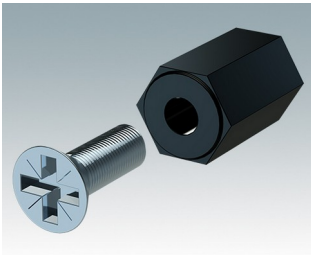

## Wandgehäuse für Elektronik im Innenbereich

- Sehr modernes Design in drei Standardgrößen
- Vollständiger Zugang zur Elektronik während der Installation und Wartung
- Rückteil verfügt über Löcher zur Befestigung von Leiterkarten und internen Montageplatten
- Kabeldurchführungen und Verbinder können an der Unterseite des Rückteils montiert werden
- Das Oberteil passt auf die Rückwand, und dient außerdem der Befestigung des Frontrahmens
- Druckguss-Frontrahmen sorgen für ein modernes Aussehen der Gehäuse
- Die Frontplatten liegen vertieft im Rahmen, zum Schutz der Bedienelemente
- Vorgestanzte Wandmontagepunkte in der Rückwand
- Vier M4-Erdungsbolzen innen
- Zwei Standard-Farbkombinationen Grau oder Schwarz
- Alle Befestigungselemente im Lieferumfang des Gehäuses enthalten
- Frontplatten aus eloxiertem Aluminium als Zubehör
- Montageplatten-Bausatz und Leiterkarten-Abstandshalter zum Einschrauben als Zubehör.

## Zubehör

**M5600001**  
Leiterkarten Montage-Set  
PA 6  
Schwarz RAL 9005

**M5600010**  
PCB-Befestigungsschrauben,  
M3  
Stahlmetall  
Verzinkt  
6mm

**M5800025**  
Frontplatte S  
Aluminium  
Matt eloxiert  
220x2x159,5mm