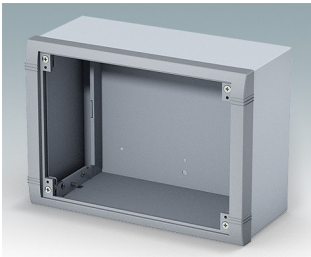

## Wandgehäuse für Elektronik im Innenbereich

- Sehr modernes Design in drei Standardgrößen
- Vollständiger Zugang zur Elektronik während der Installation und Wartung
- Rückteil verfügt über Löcher zur Befestigung von Leiterkarten und internen Montageplatten
- Kabeldurchführungen und Verbinder können an der Unterseite des Rückteils montiert werden
- Das Oberteil passt auf die Rückwand, und dient außerdem der Befestigung des Frontrahmens
- Druckguss-Frontrahmen sorgen für ein modernes Aussehen der Gehäuse
- Die Frontplatten liegen vertieft im Rahmen, zum Schutz der Bedienelemente
- Vorgestanzte Wandmontagepunkte in der Rückwand
- Vier M4-Erdungsbolzen innen
- Zwei Standard-Farbkombinationen Grau oder Schwarz
- Alle Befestigungselemente im Lieferumfang des Gehäuses enthalten
- Frontplatten aus eloxiertem Aluminium als Zubehör
- Montageplatten-Bausatz und Leiterkarten-Abstandshalter zum Einschrauben als Zubehör.

## Versionen

**M5825105**  
Datamet S  
Aluminium  
Lichtgrau/fenstergrau RAL  
7035/7040  
250x180x116,5mm

**M5825109**  
Datamet S  
Aluminium  
Schwarz RAL 9005  
250x180x116,5mm

**M5835105**  
Datamet M  
Aluminium  
Lichtgrau/fenstergrau RAL  
7035/7040  
350x250x116,5mm