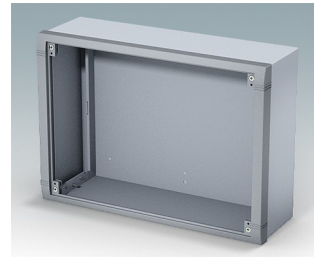

## Wandgehäuse für Elektronik im Innenbereich

- Sehr modernes Design in drei Standardgrößen
- Vollständiger Zugang zur Elektronik während der Installation und Wartung
- Rückteil verfügt über Löcher zur Befestigung von Leiterkarten und internen Montageplatten
- Kabeldurchführungen und Verbinder können an der Unterseite des Rückteils montiert werden
- Das Oberteil passt auf die Rückwand, und dient außerdem der Befestigung des Frontrahmens
- Druckguss-Frontrahmen sorgen für ein modernes Aussehen der Gehäuse
- Die Frontplatten liegen vertieft im Rahmen, zum Schutz der Bedienelemente
- Vorgestanzte Wandmontagepunkte in der Rückwand
- Vier M4-Erdungsbolzen innen
- Zwei Standard-Farbkombinationen Grau oder Schwarz
- Alle Befestigungselemente im Lieferumfang des Gehäuses enthalten
- Frontplatten aus eloxiertem Aluminium als Zubehör
- Montageplatten-Bausatz und Leiterkarten-Abstandshalter zum Einschrauben als Zubehör.

## Versionen

**M5825105**  
Datamet S  
Aluminium  
Lichtgrau/fenstergrau RAL  
7035/7040  
250x180x116,5mm

**M5825109**  
Datamet S  
Aluminium  
Schwarz RAL 9005  
250x180x116,5mm

**M5835105**  
Datamet M  
Aluminium  
Lichtgrau/fenstergrau RAL  
7035/7040  
350x250x116,5mm