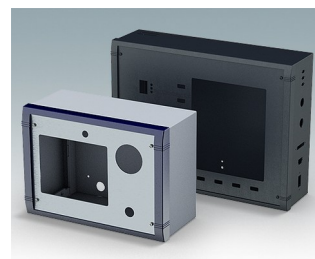

Wandgehäuse für Elektronik im Innenbereich

- Sehr modernes Design in drei Standardgrößen
- Vollständiger Zugang zur Elektronik während der Installation und Wartung
- Rückteil verfügt über Löcher zur Befestigung von Leiterkarten und internen Montageplatten
- Kabeldurchführungen und Verbinder können an der Unterseite des Rückteils montiert werden
- Das Oberteil passt auf die Rückwand, und dient außerdem der Befestigung des Frontrahmens
- Druckguss-Frontrahmen sorgen für ein modernes Aussehen der Gehäuse
- Die Frontplatten liegen vertieft im Rahmen, zum Schutz der Bedienelemente
- Vorgestanzte Wandmontagepunkte in der Rückwand
- Vier M4-Erdungsbolzen innen
- Zwei Standard-Farbkombinationen Grau oder Schwarz
- Alle Befestigungselemente im Lieferumfang des Gehäuses enthalten
- Frontplatten aus eloxiertem Aluminium als Zubehör
- Montageplatten-Bausatz und Leiterkarten-Abstandshalter zum Einschrauben als Zubehör.

Bestellen Sie Ihre eigene kundenspezifische Version. [Hier erfahren Sie mehr >>](#)