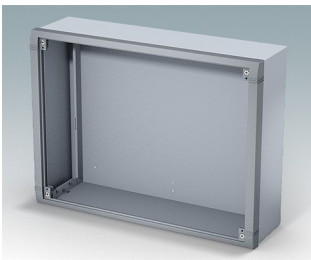

M5840105
Datamet L
Aluminium
Lichtgrau/fenstergrau RAL
7035/7040
400x300x116,5mm