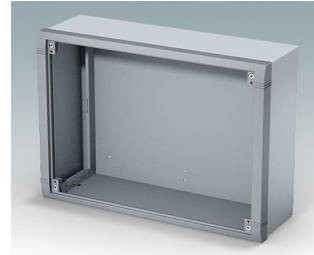

Wandgehäuse für Elektronik im Innenbereich

- Sehr modernes Design in drei Standardgrößen
- Vollständiger Zugang zur Elektronik während der Installation und Wartung
- Rückteil verfügt über Löcher zur Befestigung von Leiterkarten und internen Montageplatten
- Kabeldurchführungen und Verbinder können an der Unterseite des Rückteils montiert werden
- Das Oberteil passt auf die Rückwand, und dient außerdem der Befestigung des Frontrahmens
- Druckguss-Frontrahmen sorgen für ein modernes Aussehen der Gehäuse
- Die Frontplatten liegen vertieft im Rahmen, zum Schutz der Bedienelemente
- Vorgestanzte Wandmontagepunkte in der Rückwand
- Vier M4-Erdungsbolzen innen
- Zwei Standard-Farbkombinationen Grau oder Schwarz
- Alle Befestigungselemente im Lieferumfang des Gehäuses enthalten
- Frontplatten aus eloxiertem Aluminium als Zubehör
- Montageplatten-Bausatz und Leiterkarten-Abstandshalter zum Einschrauben als Zubehör.

Bestellen Sie Ihre eigene kundenspezifische Version. [Hier erfahren Sie mehr >>](#)

Versionen

M5825105
Datamet S
Aluminium
Lichtgrau/fenstergrau RAL
7035/7040
250x180x116,5mm

M5825109
Datamet S
Aluminium
Schwarz RAL 9005
250x180x116,5mm

M5835105
Datamet M
Aluminium
Lichtgrau/fenstergrau RAL
7035/7040
350x250x116,5mm

M5835109
Datamet M
Aluminium
Schwarz RAL 9005
350x250x116,5mm

M5840105
Datamet L
Aluminium
Lichtgrau/fenstergrau RAL
7035/7040
400x300x116,5mm