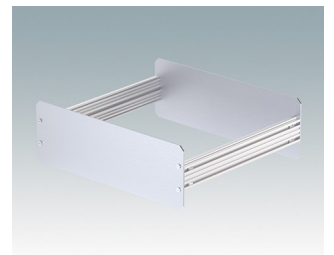

Vielseitiges Design, ideal zur kundenspezifischen Anpassung

- Attraktive und praktische Instrumentengehäuse mit einfache und schnelle Montage
- Einfache kundenspezifische Anpassung genau nach Ihren Vorgaben
- Zehn Standardgrößen in Hellgrau und Schwarz erhältlich
- Herausnehmbares Innenchassis
- Leiterkartenführungen in den Montageprofilen
- Inklusive Frontplatte und Rückwand aus eloxiertem Aluminium
- Vertiefte Frontplatten zum Schutz der Bedienelemente
- Vier rutschfeste GummifüÙe zum Einstecken im Lieferumfang enthalten

Bestellen Sie Ihre eigene kundenspezifische Version. [Hier erfahren Sie mehr >>](#)

Versionen

M5501110
UNICASE 1
Aluminium
Lichtgrau RAL 7035
185x180x65mm

M5501116
UNICASE 1
Aluminium
Verkehrsweiß RAL 9016
185x180x65mm

M5501119
UNICASE 1
Aluminium
Schwarz RAL 9005
185x180x65mm

M5502110
UNICASE 2
Aluminium
Lichtgrau RAL 7035
260x250x90mm

M5502116
UNICASE 2
Aluminium
Verkehrsweiß RAL 9016
260x250x90mm

M5502119
UNICASE 2
Aluminium
Schwarz RAL 9005
260x250x90mm