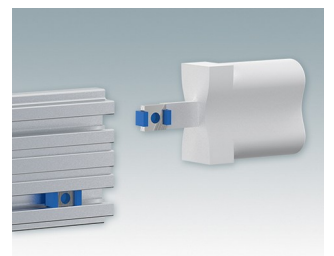

Vielseitiges Design, ideal zur kundenspezifischen Anpassung

- Attraktive und praktische Instrumentengehäuse mit einfache und schnelle Montage
- Einfache kundenspezifische Anpassung genau nach Ihren Vorgaben
- Zehn Standardgrößen in Hellgrau und Schwarz erhältlich
- Herausnehmbares Innenchassis
- Leiterkartenführungen in den Montageprofilen
- Inklusive Frontplatte und Rückwand aus eloxiertem Aluminium
- Vertiefte Frontplatten zum Schutz der Bedienelemente
- Vier rutschfeste GummifüÙe zum Einstecken im Lieferumfang enthalten

Bestellen Sie Ihre eigene kundenspezifische Version. [Hier erfahren Sie mehr >>](#)

Versionen

M5501110
UNICASE 1
Aluminium
Lichtgrau RAL 7035
185x180x65mm

M5501116
UNICASE 1
Aluminium
Verkehrsweiß RAL 9016
185x180x65mm