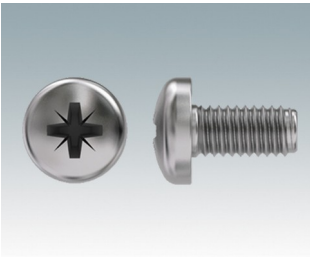

## Zubehör "Schrauben"

**M5600010**  
PCB-Befestigungsschrauben,  
M3  
Stahlmetall  
Verzinkt  
6mm