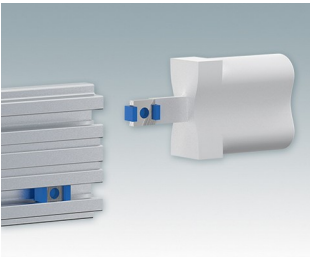

M5513119
UNICASE SL3
Aluminium
Schwarz RAL 9005
250x250x50mm

M5514110
UNICASE SL4
Aluminium
Lichtgrau RAL 7035
250x300x50mm

M5514116
UNICASE SL4
Aluminium
Verkehrsweiß RAL 9016
250x300x50mm

M5514119
UNICASE SL4
Aluminium
Schwarz RAL 9005
250x300x50mm

Zubehör "Schrauben"

M5600010
PCB-Befestigungsschrauben,
M3
Stahlmetall
Verzinkt
6mm

Zubehör

M5500001

Unicase-Montagewerkzeug

PA 2200 (Polyamid)

Weiß

44x13x27mm