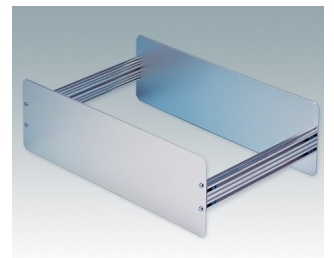

## Vielseitiges Design, ideal zur kundenspezifischen Anpassung

- Attraktive und praktische Instrumentengehäuse mit einfache und schnelle Montage
- Einfache kundenspezifische Anpassung genau nach Ihren Vorgaben
- Zehn Standardgrößen in Hellgrau und Schwarz erhältlich
- Herausnehmbares Innenchassis
- Leiterkartenführungen in den Montageprofilen
- Inklusive Frontplatte und Rückwand aus eloxiertem Aluminium
- Vertiefte Frontplatten zum Schutz der Bedienelemente
- Vier rutschfeste GummifüÙe zum Einstecken im Lieferumfang enthalten

## Versionen

**M5501110**  
UNICASE 1  
Aluminium  
Lichtgrau RAL 7035  
185x180x65mm

**M5501119**  
UNICASE 1  
Aluminium  
Schwarz RAL 9005  
185x180x65mm

**M5502110**  
UNICASE 2  
Aluminium  
Lichtgrau RAL 7035  
260x250x90mm