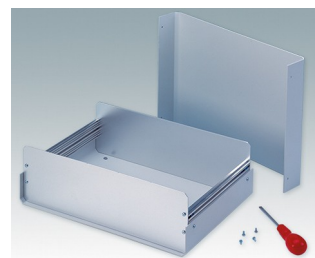

## Vielseitiges Design, ideal zur kundenspezifischen Anpassung

- Attraktive und praktische Instrumentengehäuse mit einfache und schnelle Montage
- Einfache kundenspezifische Anpassung genau nach Ihren Vorgaben
- Zehn Standardgrößen in Hellgrau und Schwarz erhältlich
- Herausnehmbares Innenchassis
- Leiterkartenführungen in den Montageprofilen
- Inklusive Frontplatte und Rückwand aus eloxiertem Aluminium
- Vertiefte Frontplatten zum Schutz der Bedienelemente
- Vier rutschfeste GummifüÙe zum Einstecken im Lieferumfang enthalten

## Versionen

**M5501110**  
UNICASE 1  
Aluminium  
Lichtgrau RAL 7035  
185x180x65mm

**M5501119**  
UNICASE 1  
Aluminium  
Schwarz RAL 9005  
185x180x65mm

**M5502110**  
UNICASE 2  
Aluminium  
Lichtgrau RAL 7035  
260x250x90mm