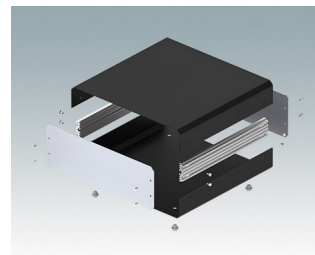

Vielseitiges Design, ideal zur kundenspezifischen Anpassung

- Attraktive und praktische Instrumentengehäuse mit einfache und schnelle Montage
- Einfache kundenspezifische Anpassung genau nach Ihren Vorgaben
- Zehn Standardgrößen in Hellgrau und Schwarz erhältlich
- Herausnehmbares Innenchassis
- Leiterkartenführungen in den Montageprofilen
- Inklusive Frontplatte und Rückwand aus eloxiertem Aluminium
- Vertiefte Frontplatten zum Schutz der Bedienelemente
- Vier rutschfeste GummifüÙe zum Einstecken im Lieferumfang enthalten

Bestellen Sie Ihre eigene kundenspezifische Version. [Hier erfahren Sie mehr >>](#)

Versionen

M5501110
UNICASE 1
Aluminium
Lichtgrau RAL 7035
185x180x65mm

M5501116
UNICASE 1
Aluminium
Verkehrsweiß RAL 9016
185x180x65mm

M5501119
UNICASE 1
Aluminium
Schwarz RAL 9005
185x180x65mm

M5502110
UNICASE 2
Aluminium
Lichtgrau RAL 7035
260x250x90mm

M5502116
UNICASE 2
Aluminium
Verkehrsweiß RAL 9016
260x250x90mm

M5502119
UNICASE 2
Aluminium
Schwarz RAL 9005
260x250x90mm