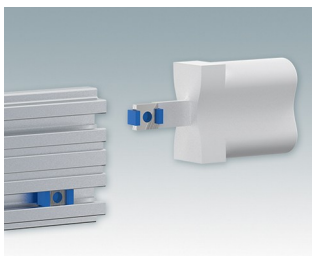

Vielseitiges Design, ideal zur kundenspezifischen Anpassung

- Attraktive und praktische Instrumentengehäuse mit einfache und schnelle Montage
- Einfache kundenspezifische Anpassung genau nach Ihren Vorgaben
- Zehn Standardgrößen in Hellgrau und Schwarz erhältlich
- Herausnehmbares Innenchassis
- Leiterkartenführungen in den Montageprofilen
- Inklusive Frontplatte und Rückwand aus eloxiertem Aluminium
- Vertiefte Frontplatten zum Schutz der Bedienelemente
- Vier rutschfeste GummifüÙe zum Einstecken im Lieferumfang enthalten

Bestellen Sie Ihre eigene kundenspezifische Version. [Hier erfahren Sie mehr >>](#)