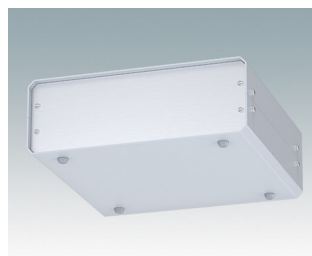

Vielseitiges Design, ideal zur kundenspezifischen Anpassung

- Attraktive und praktische Instrumentengehäuse mit einfache und schnelle Montage
- Einfache kundenspezifische Anpassung genau nach Ihren Vorgaben
- Zehn Standardgrößen in Hellgrau und Schwarz erhältlich
- Herausnehmbares Innenchassis
- Leiterkartenführungen in den Montageprofilen
- Inklusive Frontplatte und Rückwand aus eloxiertem Aluminium
- Vertiefte Frontplatten zum Schutz der Bedienelemente
- Vier rutschfeste GummifüÙe zum Einstecken im Lieferumfang enthalten

Bestellen Sie Ihre eigene kundenspezifische Version. [Hier erfahren Sie mehr >>](#)

Versionen

M5501110
UNICASE 1
Aluminium
Lichtgrau RAL 7035
185x180x65mm

M5501116
UNICASE 1
Aluminium
Verkehrsweiß RAL 9016
185x180x65mm

M5501119
UNICASE 1
Aluminium
Schwarz RAL 9005
185x180x65mm

M5502110
UNICASE 2
Aluminium
Lichtgrau RAL 7035
260x250x90mm

M5502116
UNICASE 2
Aluminium
Verkehrsweiß RAL 9016
260x250x90mm

M5502119
UNICASE 2
Aluminium
Schwarz RAL 9005
260x250x90mm

M5503110
UNICASE 3
Aluminium
Lichtgrau RAL 7035
350x250x110mm

M5503116
UNICASE 3
Aluminium
Verkehrsweiß RAL 9016
350x250x110mm

M5503119
UNICASE 3
Aluminium
Schwarz RAL 9005
350x250x110mm

M5504110
UNICASE 4
Aluminium
Lichtgrau RAL 7035
261x300x134,5mm