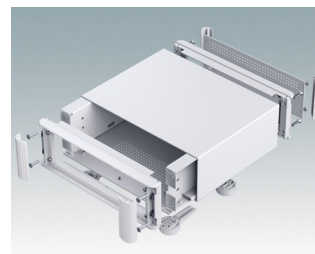

Äußerst attraktive Instrumentengehäuse

- Moderne Gehäuse für Tischanwendungen und den mobilen Einsatz in elf Standardgrößen alles mit Belüftung
- Modernes und einheitliches Design ohne sichtbare Befestigungsschrauben
- Druckguss-Front- und Rückrahmen schließen bündig mit dem Gehäusekorpus ab und sorgen für ein ebenmäßiges Design
- Steckbare Design-Blenden vorne verbergen die Befestigungsschrauben am Gehäuse und an der Front- und Rückplatte
- Alle Größen mit oder ohne Griffbügel oder ABS-Seitengriffen erhältlich (150 mm-Versionen)
- Drei Größen mit geneigter Bedienfront
- Die Bodenplatte verfügt über vier vormontierte M3-Leiterplattenmontagebolzen
- Internes Chassis vorgestanzt für die Montage von Einrast-Leiterplattenführungen (Zubehör) in 3, 5, 7 oder 9 Positionen
- Abnehmbare Rückplatte - versenkt zum Schutz von Anschlüssen, Schaltern etc.
- Eloxierete Frontplatte (Zubehör) - versenkt zum Schutz von Tastaturen, Bildschirmen etc.
- Alle Gehäuseplatten sind mit M4-Gewindebolzen zum Erdanschluss ausgestattet
- Vier ABS-Füße mit Anti-Rutsch-Pads im Lieferumfang enthalten.

Bestellen Sie Ihre eigene kundenspezifische Version. [Hier erfahren Sie mehr >>](#)