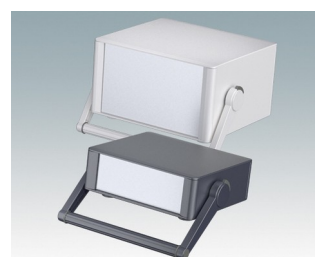

Äußerst attraktive Instrumentengehäuse

- Moderne Gehäuse für Tischanwendungen und den mobilen Einsatz in elf Standardgrößen alles mit Belüftung
- Modernes und einheitliches Design ohne sichtbare Befestigungsschrauben
- Druckguss-Front- und Rückrahmen schließen bündig mit dem Gehäusekorpus ab und sorgen für ein ebenmäßiges Design
- Steckbare Design-Blenden vorne verbergen die Befestigungsschrauben am Gehäuse und an der Front- und Rückplatte
- Alle Größen mit oder ohne Griffbügel oder ABS-Seitengriffen erhältlich (150 mm-Versionen)
- Drei Größen mit geneigter Bedienfront
- Die Bodenplatte verfügt über vier vormontierte M3-Leiterplattenmontagebolzen
- Internes Chassis vorgestanzt für die Montage von Einrast-Leiterplattenführungen (Zubehör) in 3, 5, 7 oder 9 Positionen
- Abnehmbare Rückplatte - versenkt zum Schutz von Anschlüssen, Schaltern etc.
- Eloxierete Frontplatte (Zubehör) - versenkt zum Schutz von Tastaturen, Bildschirmen etc.
- Alle Gehäuseplatten sind mit M4-Gewindebolzen zum Erdanschluss ausgestattet
- Vier ABS-Füße mit Anti-Rutsch-Pads im Lieferumfang enthalten.

Bestellen Sie Ihre eigene kundenspezifische Version. [Hier erfahren Sie mehr >>](#)