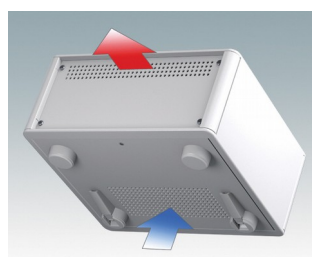

Äußerst attraktive Instrumentengehäuse

- Moderne Gehäuse für Tischanwendungen und den mobilen Einsatz in elf Standardgrößen alles mit Belüftung
- Modernes und einheitliches Design ohne sichtbare Befestigungsschrauben
- Druckguss-Front- und Rückrahmen schließen bündig mit dem Gehäusekorpus ab und sorgen für ein ebenmäßiges Design
- Steckbare Design-Blenden vorne verbergen die Befestigungsschrauben am Gehäuse und an der Front- und Rückplatte
- Alle Größen mit oder ohne Griffbügel oder ABS-Seitengriffen erhältlich (150 mm-Versionen)
- Drei Größen mit geneigter Bedienfront
- Die Bodenplatte verfügt über vier vormontierte M3-Leiterplattenmontagebolzen
- Internes Chassis vorgestanzt für die Montage von Einrast-Leiterplattenführungen (Zubehör) in 3, 5, 7 oder 9 Positionen
- Abnehmbare Rückplatte - versenkt zum Schutz von Anschlüssen, Schaltern etc.
- Eloxierete Frontplatte (Zubehör) - versenkt zum Schutz von Tastaturen, Bildschirmen etc.
- Alle Gehäuseplatten sind mit M4-Gewindebolzen zum Erdanschluss ausgestattet
- Vier ABS-Füße mit Anti-Rutsch-Pads im Lieferumfang enthalten.

Bestellen Sie Ihre eigene kundenspezifische Version. [Hier erfahren Sie mehr >>](#)