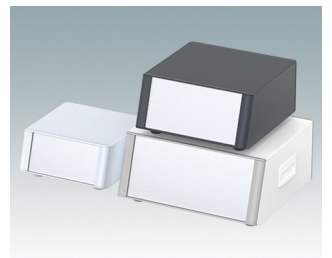

Äußerst attraktive Instrumentengehäuse

- Moderne Gehäuse für Tischanwendungen und den mobilen Einsatz in elf Standardgrößen alles mit Belüftung
- Modernes und einheitliches Design ohne sichtbare Befestigungsschrauben
- Druckguss-Front- und Rückrahmen schließen bündig mit dem Gehäusekorpus ab und sorgen für ein ebenmäßiges Design
- Steckbare Design-Blenden vorne verbergen die Befestigungsschrauben am Gehäuse und an der Front- und Rückplatte
- Alle Größen mit oder ohne Griffbügel oder ABS-Seitengriffen erhältlich (150 mm-Versionen)
- Drei Größen mit geneigter Bedienfront
- Die Bodenplatte verfügt über vier vormontierte M3-Leiterplattenmontagebolzen
- Internes Chassis vorgestanzt für die Montage von Einrast-Leiterplattenführungen (Zubehör) in 3, 5, 7 oder 9 Positionen
- Abnehmbare Rückplatte - versenkt zum Schutz von Anschlüssen, Schaltern etc.
- Eloxierete Frontplatte (Zubehör) - versenkt zum Schutz von Tastaturen, Bildschirmen etc.
- Alle Gehäuseplatten sind mit M4-Gewindebolzen zum Erdanschluss ausgestattet
- Vier ABS-Füße mit Anti-Rutsch-Pads im Lieferumfang enthalten.

Bestellen Sie Ihre eigene kundenspezifische Version. [Hier erfahren Sie mehr >>](#)