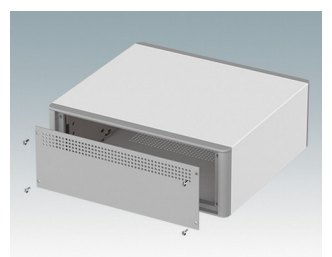

Äußerst attraktive Instrumentengehäuse

- Moderne Gehäuse für Tischanwendungen und den mobilen Einsatz in elf Standardgrößen alles mit Belüftung
- Modernes und einheitliches Design ohne sichtbare Befestigungsschrauben
- Druckguss-Front- und Rückrahmen schließen bündig mit dem Gehäusekorpus ab und sorgen für ein ebenmäßiges Design
- Steckbare Design-Blenden vorne verbergen die Befestigungsschrauben am Gehäuse und an der Front- und Rückplatte
- Alle Größen mit oder ohne Griffbügel oder ABS-Seitengriffen erhältlich (150 mm-Versionen)
- Drei Größen mit geneigter Bedienfront
- Die Bodenplatte verfügt über vier vormontierte M3-Leiterplattenmontagebolzen
- Internes Chassis vorgestanzt für die Montage von Einrast-Leiterplattenführungen (Zubehör) in 3, 5, 7 oder 9 Positionen
- Abnehmbare Rückplatte - versenkt zum Schutz von Anschlüssen, Schaltern etc.
- Eloxierete Frontplatte (Zubehör) - versenkt zum Schutz von Tastaturen, Bildschirmen etc.
- Alle Gehäuseplatten sind mit M4-Gewindebolzen zum Erdanschluss ausgestattet
- Vier ABS-Füße mit Anti-Rutsch-Pads im Lieferumfang enthalten.

Bestellen Sie Ihre eigene kundenspezifische Version. [Hier erfahren Sie mehr >>](#)