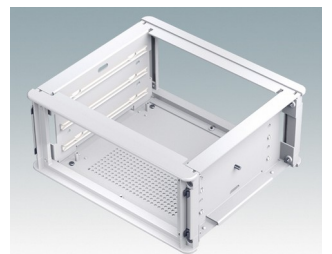

Äußerst attraktive Instrumentengehäuse

- Moderne Gehäuse für Tischanwendungen und den mobilen Einsatz in elf Standardgrößen alles mit Belüftung
- Modernes und einheitliches Design ohne sichtbare Befestigungsschrauben
- Druckguss-Front- und Rückrahmen schließen bündig mit dem Gehäusekorpus ab und sorgen für ein ebenmäßiges Design
- Steckbare Design-Blenden vorne verbergen die Befestigungsschrauben am Gehäuse und an der Front- und Rückplatte
- Alle Größen mit oder ohne Griffbügel oder ABS-Seitengriffen erhältlich (150 mm-Versionen)
- Drei Größen mit geneigter Bedienfront
- Die Bodenplatte verfügt über vier vormontierte M3-Leiterplattenmontagebolzen
- Internes Chassis vorgestanzt für die Montage von Einrast-Leiterplattenführungen (Zubehör) in 3, 5, 7 oder 9 Positionen
- Abnehmbare Rückplatte - versenkt zum Schutz von Anschlüssen, Schaltern etc.
- Eloxierete Frontplatte (Zubehör) - versenkt zum Schutz von Tastaturen, Bildschirmen etc.
- Alle Gehäuseplatten sind mit M4-Gewindebolzen zum Erdanschluss ausgestattet
- Vier ABS-Füße mit Anti-Rutsch-Pads im Lieferumfang enthalten.

Bestellen Sie Ihre eigene kundenspezifische Version. [Hier erfahren Sie mehr >>](#)