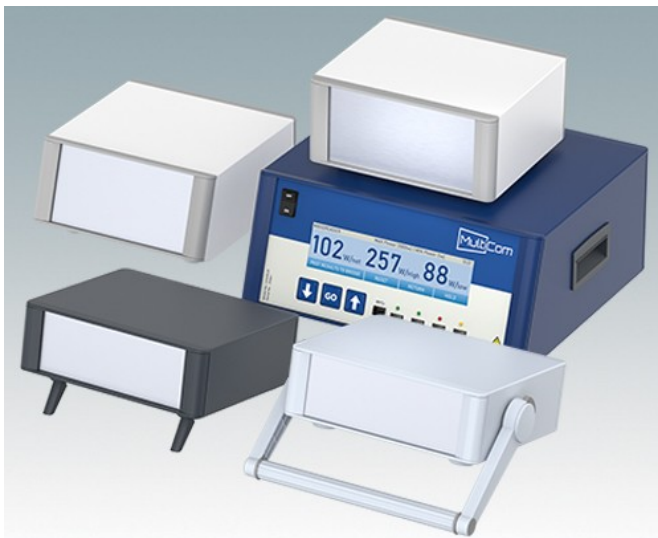

Äußerst attraktive Instrumentengehäuse

- Moderne Gehäuse für Tischanwendungen und den mobilen Einsatz in elf Standardgrößen alles mit Belüftung
- Modernes und einheitliches Design ohne sichtbare Befestigungsschrauben
- Druckguss-Front- und Rückrahmen schließen bündig mit dem Gehäusekorpus ab und sorgen für ein ebenmäßiges Design
- Steckbare Design-Blenden vorne verbergen die Befestigungsschrauben am Gehäuse und an der Front- und Rückplatte
- Alle Größen mit oder ohne Griffbügel oder ABS-Seitengriffen erhältlich (150 mm-Versionen)
- Drei Größen mit geneigter Bedienfront
- Die Bodenplatte verfügt über vier vormontierte M3-Leiterplattenmontagebolzen
- Internes Chassis vorgestanzt für die Montage von Einrast-Leiterplattenführungen (Zubehör) in 3, 5, 7 oder 9 Positionen
- Abnehmbare Rückplatte - versenkt zum Schutz von Anschlüssen, Schaltern etc.
- Eloxierete Frontplatte (Zubehör) - versenkt zum Schutz von Tastaturen, Bildschirmen etc.
- Alle Gehäuseplatten sind mit M4-Gewindebolzen zum Erdanschluss ausgestattet
- Vier ABS-Füße mit Anti-Rutsch-Pads im Lieferumfang enthalten.

Bestellen Sie Ihre eigene kundenspezifische Version. [Hier erfahren Sie mehr >>](#)