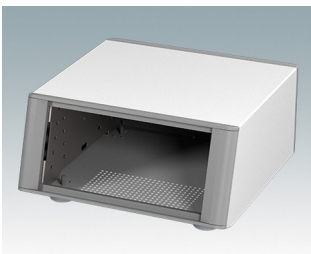

M6423126
Technomet SL110
Aluminium
Verkehrsweiß/Verkehrsgrau A
RAL 9016/7042
225x230x100mm