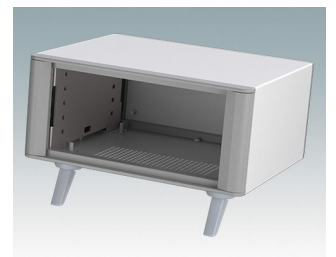

M6422126
Technomet R110
Aluminium
Verkehrsweiß/Verkehrsgrau A
RAL 9016/7042
225x200x100mm